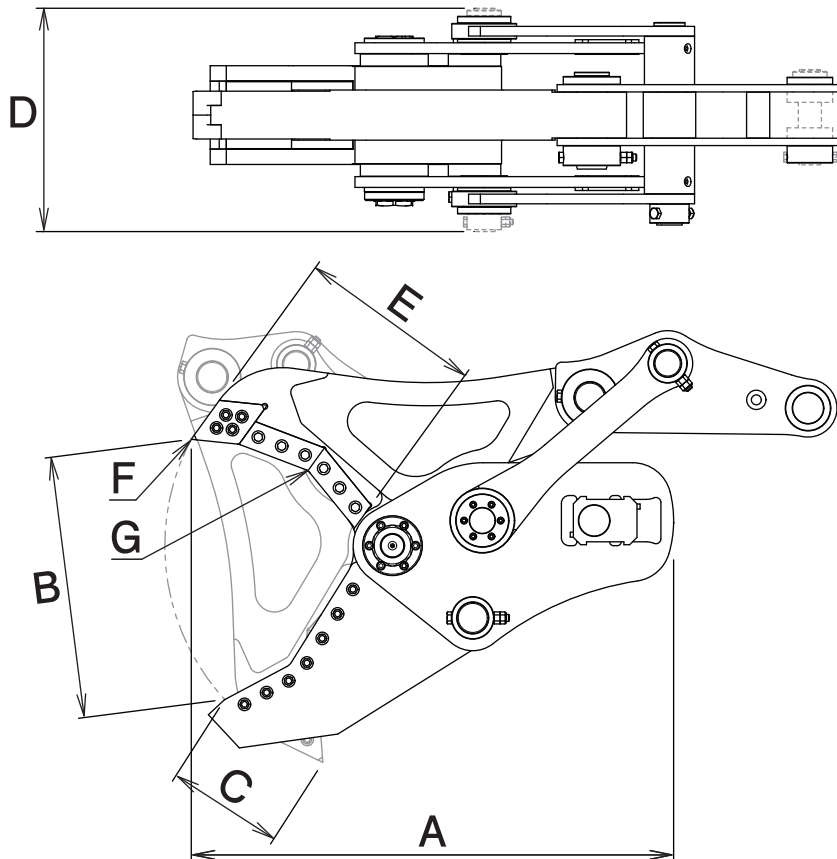

Mechanical Scrap Shear

GAB-60
GAB-120

※写真は GAB-120 です。

機械式木材・廃プラカッター PAT

GABオールブレード

ブルーシート・漁網が
切断可能!
伐根後の小割作業にも

① カッター部はオールブレード仕様

② 機械式のエコカッター

③ ブルーシート・漁網の切断も可能

③ ④

④ 伐根作業にも最適

TAGUCHI

機械式木材・廃プラカッター PAT

GABオールブレード

GAB-60 GAB-120

■ 本体寸法

■ 主な仕様

型 式	GAB-60	GAB-120
本体クラスの見安 ton	6~8	12~14
本 体 長 さ A mm	1000	1250
最大開口幅 B mm	540 *	680 *
最小開口幅 C mm	-280 *	-300 *
全 幅 D mm	465	580
ブレード長 E mm	382	478
先端切断力 F kN	158 *	284 *
中央切断力 G kN	250 *	519 *
質 量 kg	410	780