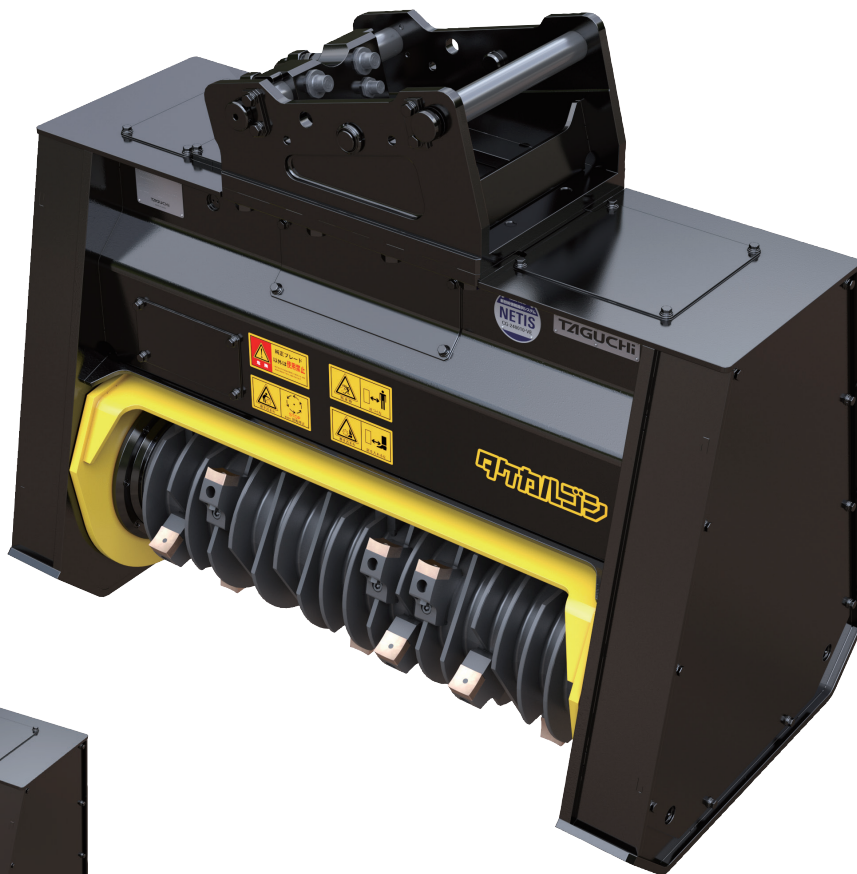

Mulcher
タケカルゴン

ワンキャッチ
OC-62HP
対応

国土交通省
新技術情報提供システム

NETIS

CG-240010-VE

TK-62-GFT-HP

<完全油圧式ワンキャッチ仕様>

林業用マルチャー PAT.P

タケカルゴン

これ一台で
竹も草も
刈れる!

① 竹、大径木、切り株まで
オールマイティに粉碎

② ペダル操作できる可動シャッターを搭載

③ タフなブレードは4面使用が可能

④ 完全油圧式ワンキャッチ仕様

⑤ NETIS登録商品 / 登録番号:CG-240010-VE

TAGUCHI

<完全油圧式ワンキャッチ仕様>

林業用マルチャー PAT.P

タケカルゴン

TK-62-GFT-HP

Mulcher

■ 本体寸法

■ 主な仕様

型 式	TK-62-GFT-HP
対応完全油圧式ワンキャッチ	OC-62HP
全 長	1280 mm
全 幅	720 mm
全 高	1050 mm
刈 幅	855 mm
刈 高	30 mm
ブ レ ード	18 個
質 量	840 kg

※2往復の油圧配管が必要です。※クラスが異なる油圧ショベルには取付けることができません。※完全油圧式ワンキャッチ専用機種です。
 ※仕様は、改良のため予告なく変更することがあります。