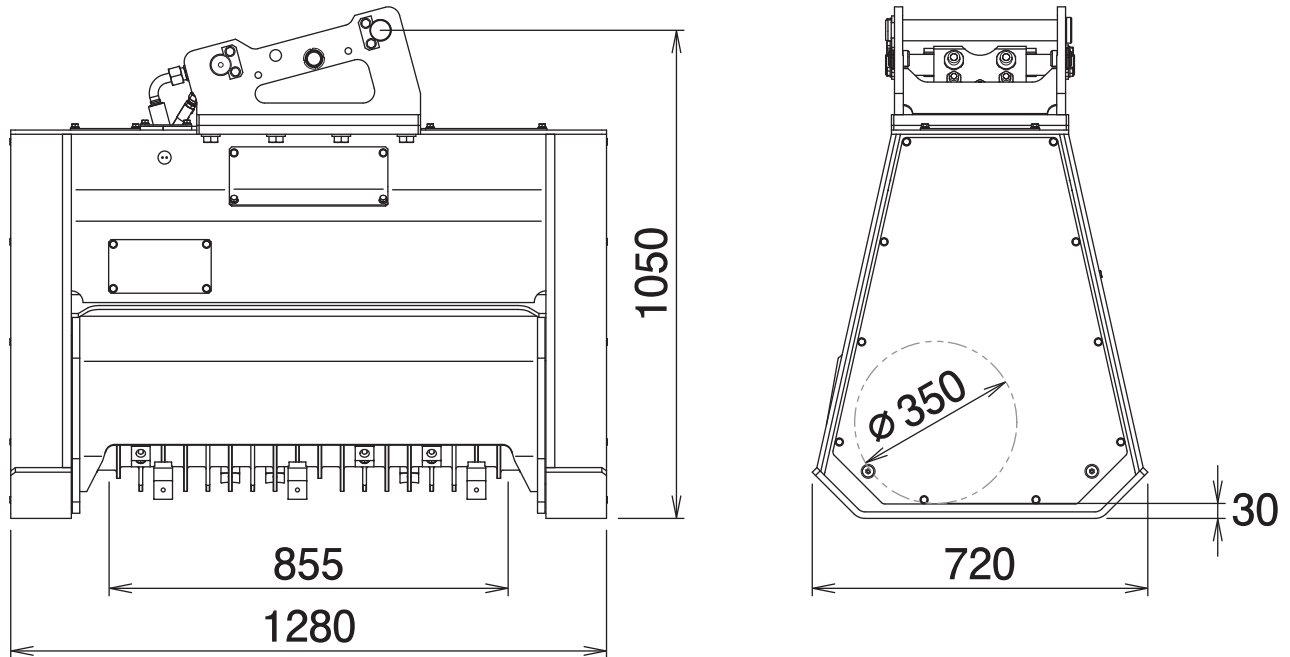

<完全油圧式ワンキャッチ仕様>

林業用マルチャー PAT.P

タケカルゴン

TK-62-GFT-HP

Mulcher

■ 本体寸法

■ 主な仕様

型 式	TK-62-GFT-HP
対応完全油圧式ワンキャッチ	OC-62HP
全 長	1280 mm
全 幅	720 mm
全 高	1050 mm
刈 幅	855 mm
刈 高	30 mm
ブ レ ード	18 個
質 量	840 kg