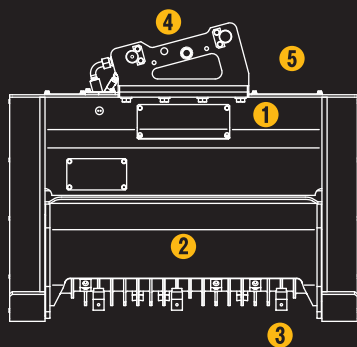

タケカルゴン

これ一台で
竹も草も
刈れる!

① 竹、大径木、切り株まで
オールマイティに粉碎

② ペダル操作できる可動シャッターを搭載

③ タフなブレードは4面使用が可能

④ 完全油圧式ワンキャッチ仕様

⑤ NETIS登録商品 / 登録番号:CG-240010-VE

TAGUCHI

<完全油圧式ワンキャッチ仕様>

林業用マルチャー PAT.P

タケカルゴン

TK-62-GFT-HP

Mulcher

■ 本体寸法

■ 主な仕様

型 式	TK-62-GFT-HP
対応完全油圧式ワンキャッチ	OC-62HP
全 長	1280 mm
全 幅	720 mm
全 高	1050 mm
刈 幅	855 mm
刈 高	30 mm
ブ レ ード	18 個
質 量	840 kg

※2往復の油圧配管が必要です。※クラスが異なる油圧ショベルには取付けることができません。※完全油圧式ワンキャッチ専用機種です。
 ※仕様は、改良のため予告なく変更することがあります。