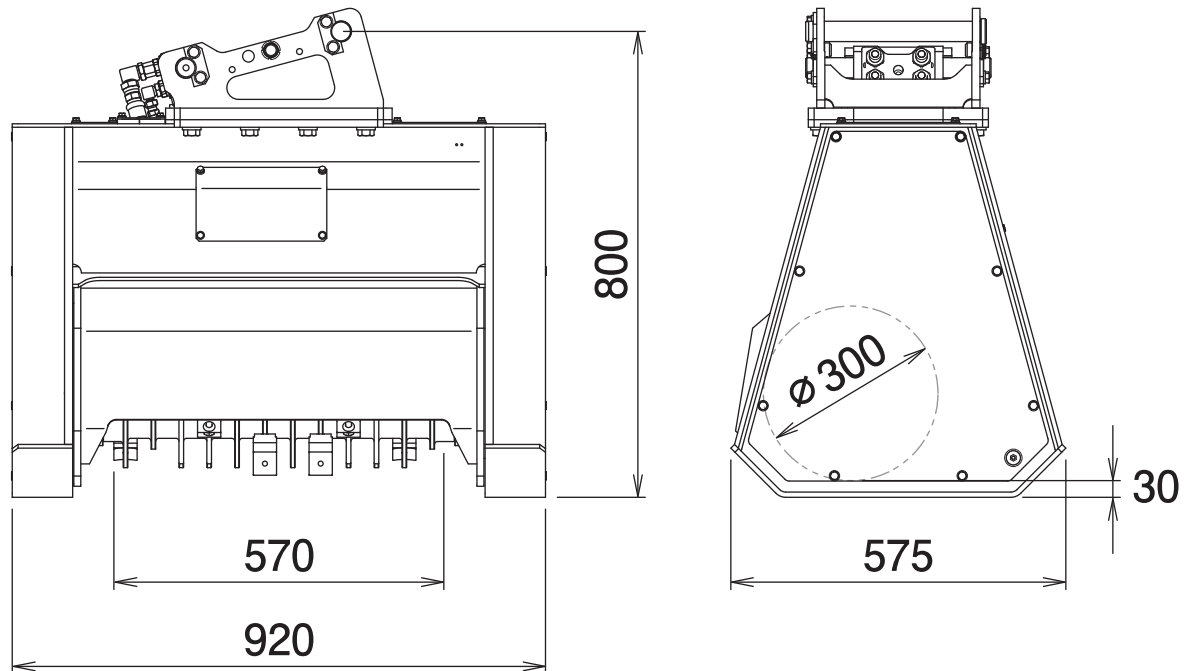

## ■ 本体寸法

## ■ 主な仕様

型 式	TK-37-GFT-HP
対応完全油圧式ワンキャッチ	OC-37HP
全 長	920 mm
全 幅	575 mm
全 高	800 mm
刈 幅	570 mm
刈 高	30 mm
ブ レ ード	12 個
質 量	360 kg

※1往復の油圧配管が必要です。※クラスが異なる油圧ショベルには取付けることができません。※完全油圧式ワンキャッチ専用機種です。  
 ※仕様は、改良のため予告なく変更することがあります。