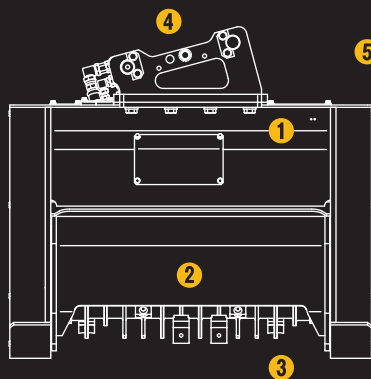

① 竹、大径木、切り株まで
オールマイティに粉碎

② ペダル操作できる可動シャッターを搭載

③ タフなブレードは4面使用が可能

④ 完全油圧式ワンキャッチ仕様

⑤ NETIS登録商品 / 登録番号:CG-240010-VE

TAGUCHI