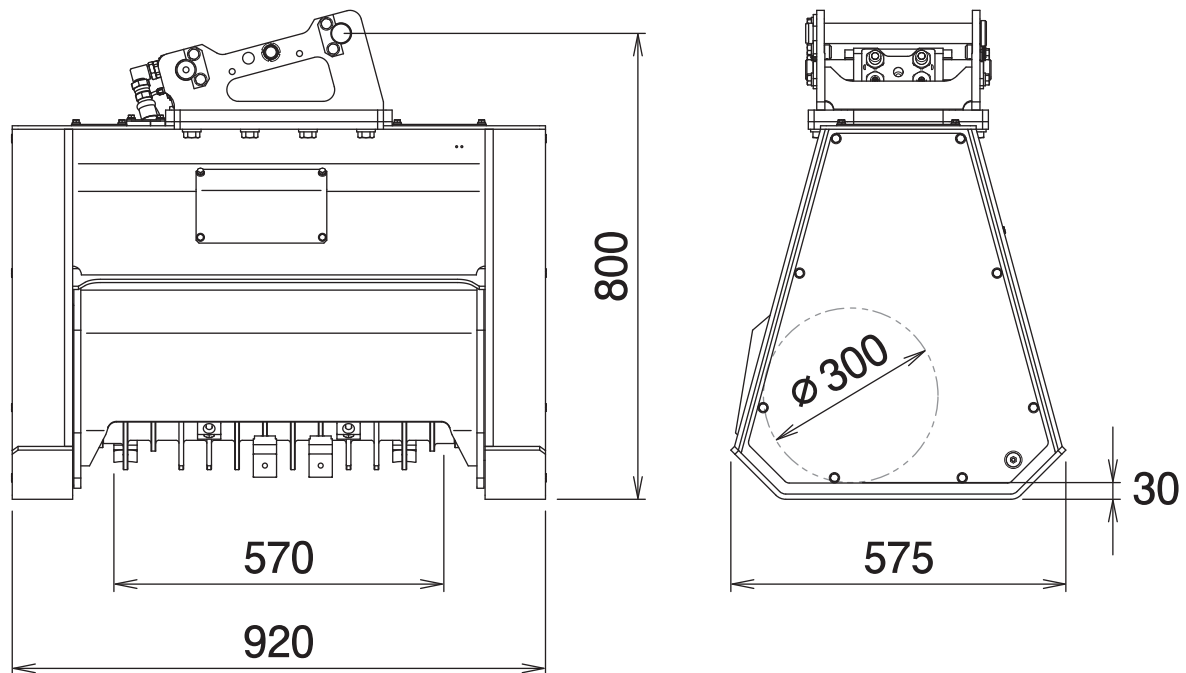

## ■ 本体寸法

## ■ 主な仕様

| 型 式           | TK-37-GFT-EHP |
|---------------|---------------|
| 対応完全油圧式ワンキャッチ | OC-37EHP      |
| 全 長           | 920 mm        |
| 全 幅           | 575 mm        |
| 全 高           | 800 mm        |
| 刈 幅           | 570 mm        |
| 刈 高           | 30 mm         |
| ブ レ ード        | 12 個          |
| 電 圧           | DC12V         |
| 質 量           | 360 kg        |