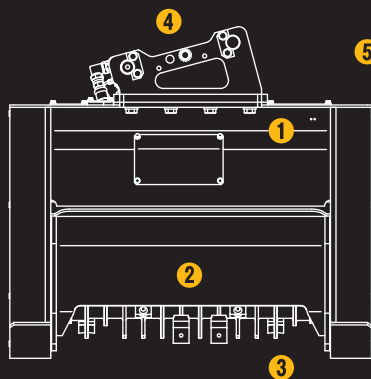

①竹、大径木、切り株まで
オールマイティに粉碎

②リモコン操作できる可動シャッターを搭載

③タフなブレードは4面使用が可能

④完全油圧式ワンキャッチ プラス仕様

⑤NETIS登録商品 / 登録番号:CG-240010-VE

TAGUCHI