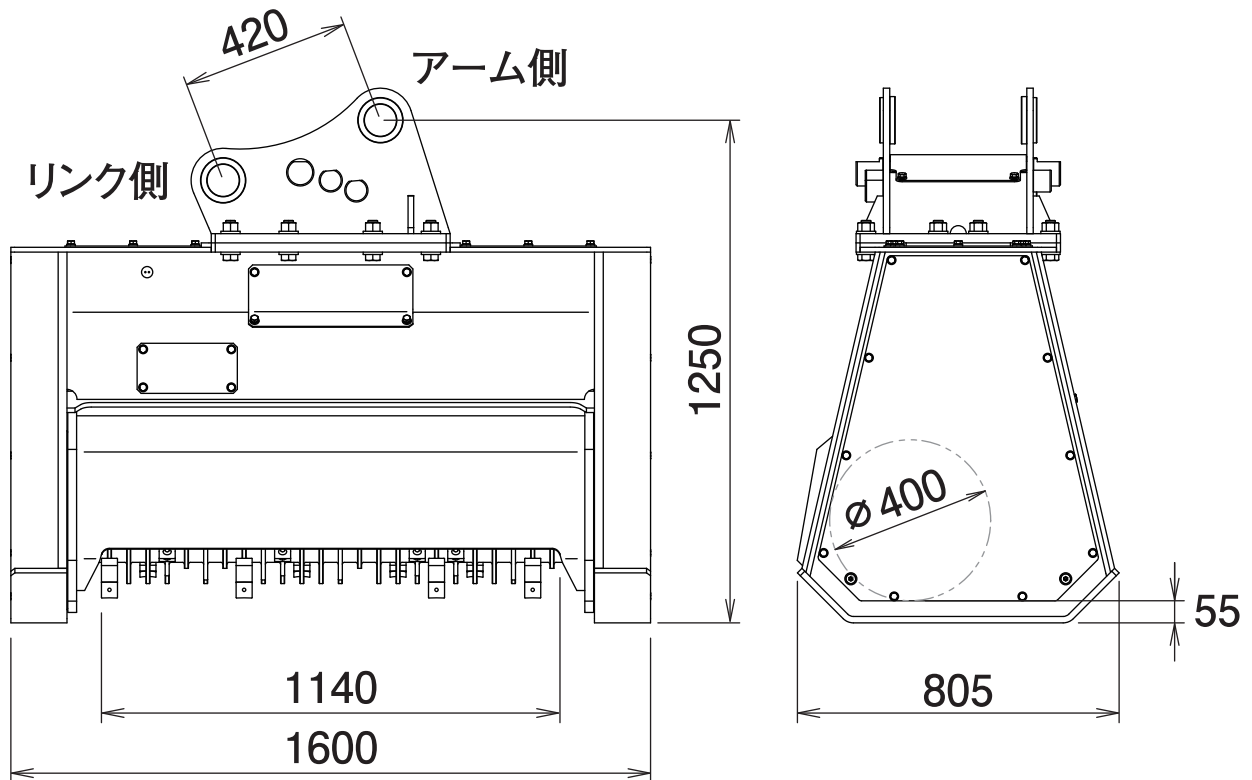

Mulcher

■ 本体寸法

■ 主な仕様

型 式	TK-122-GFT-H
本体クラスの見安	12~14 ton
全 長	1600 mm
全 幅	805 mm
全 高	1250 mm
刈 幅	1140 mm
刈 高	55 mm
ブ レ ード	24 個
質 量	1370 kg

※2往復の油圧配管が必要です。※クラスが異なる油圧ショベルには取付けることができません。
 ※仕様は、改良のため予告なく変更することがあります。