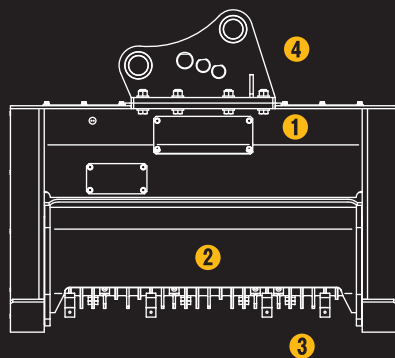

① 竹、大径木、切り株まで
オールマイティに粉砕

② ペダル操作できる可動シャッターを搭載

③ タフなブレードは4面使用が可能

④ NETIS登録商品 / 登録番号:CG-240010-VE

TAGUCHI

林業用マルチャー PAT.P

タケカルゴン

TK-122-GFT-H

Mulcher

■ 本体寸法

■ 主な仕様

型 式	TK-122-GFT-H
本体クラスの見安	12~14 ton
全 長	1600 mm
全 幅	805 mm
全 高	1250 mm
刈 幅	1140 mm
刈 高	55 mm
ブ レ ード	24 個
質 量	1370 kg

※2往復の油圧配管が必要です。※クラスが異なる油圧ショベルには取付けることができません。
 ※仕様は、改良のため予告なく変更することがあります。