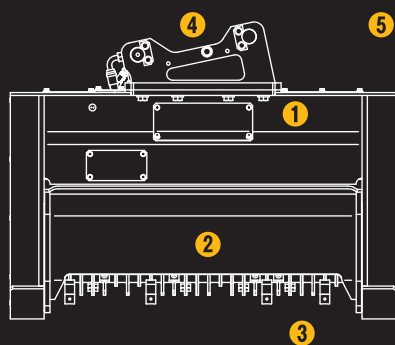

タケカルゴン

これ一台で
竹も草も
刈れる!

① 竹、大径木、切り株まで
オールマイティに粉碎

② ペダル操作できる可動シャッターを搭載

③ タフなブレードは4面使用が可能

④ 完全油圧式ワンキャッチ仕様

⑤ NETIS登録商品 / 登録番号:CG-240010-VE

TAGUCHI

<完全油圧式ワンキャッチ仕様>

林業用マルチャー PAT.P

タケカルゴン

TK-122-GFT-HP

Mulcher

■ 本体寸法

■ 主な仕様

型 式	TK-122-GFT-HP
対応完全油圧式ワンキャッチ	OC-122HP
全 長	1600 mm
全 幅	805 mm
全 高	1170 mm
刈 幅	1140 mm
刈 高	55 mm
ブ レ ード	24 個
質 量	1400 kg

※2往復の油圧配管が必要です。※クラスが異なる油圧ショベルには取付けることができません。※完全油圧式ワンキャッチ専用機種です。
 ※仕様は、改良のため予告なく変更することがあります。