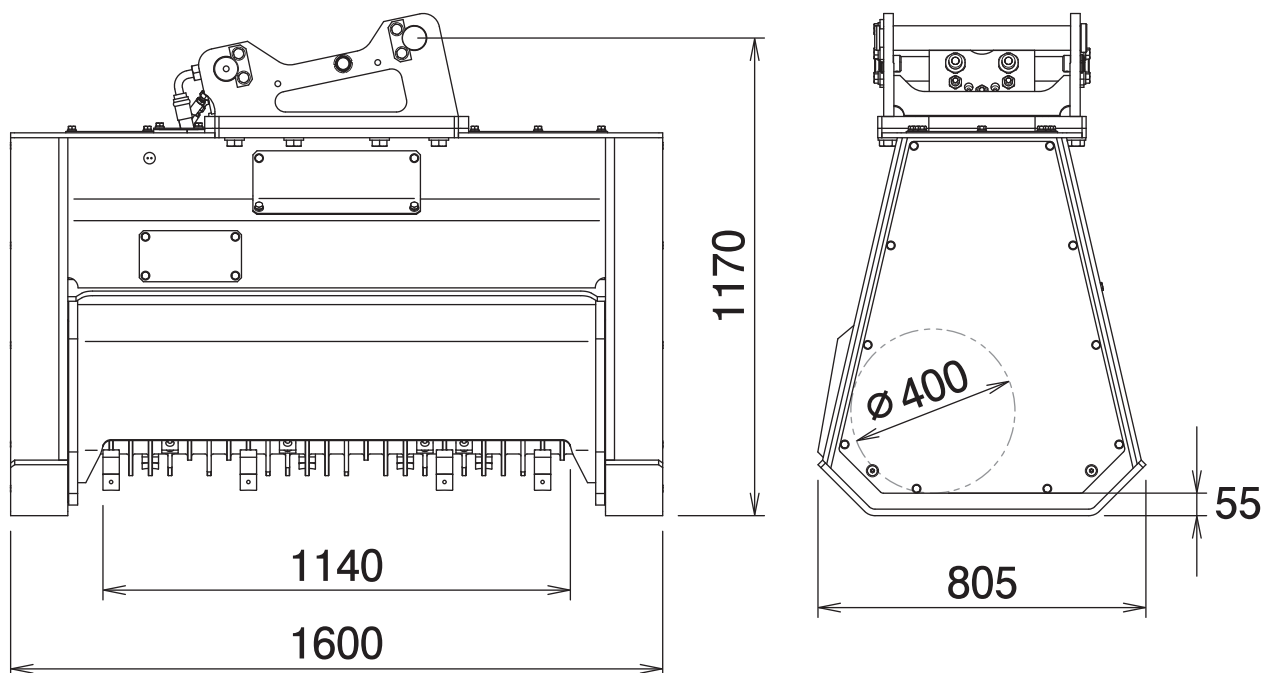

<完全油圧式ワンキャッチ仕様>

林業用マルチャー PAT.P

タケカルゴン

TK-122-GFT-HP

Mulcher

■ 本体寸法

■ 主な仕様

型 式	TK-122-GFT-HP
対応完全油圧式ワンキャッチ	OC-122HP
全 長	1600 mm
全 幅	805 mm
全 高	1170 mm
刈 幅	1140 mm
刈 高	55 mm
ブ レ ード	24 個
質 量	1400 kg