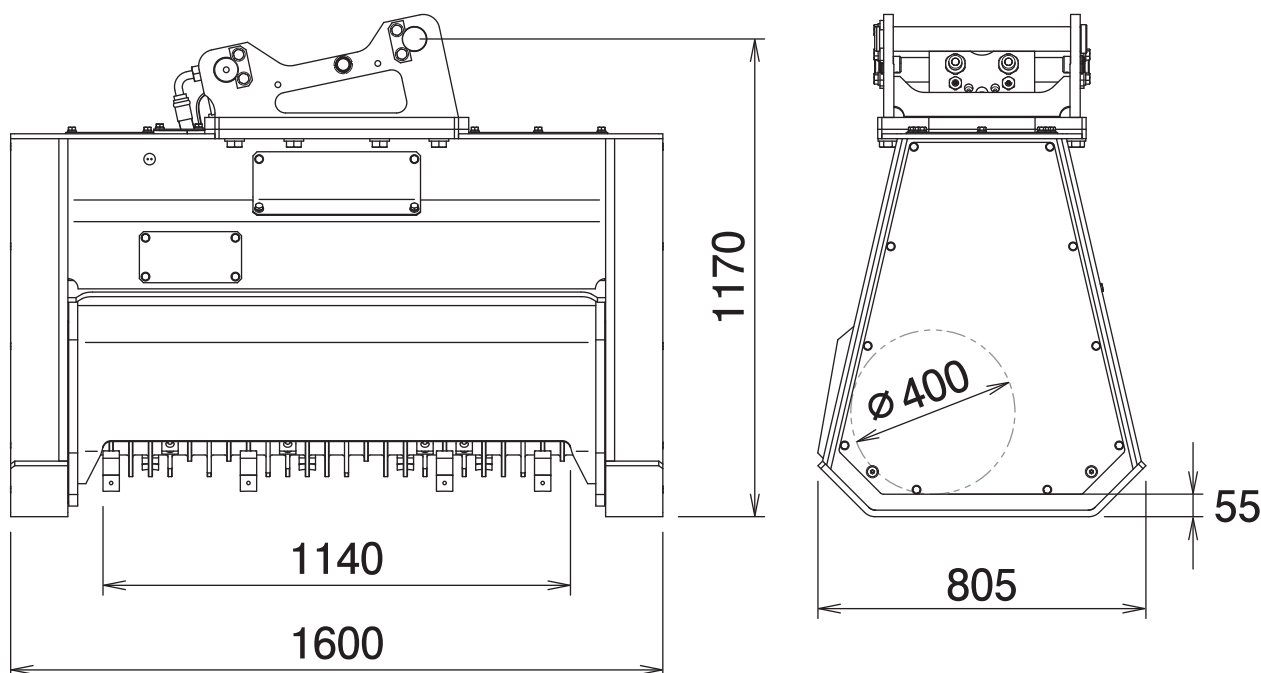

## ■ 本体寸法

## ■ 主な仕様

型 式	TK-122-GFT-EHP
対応完全油圧式ワンキャッチ	OC-122EHP
全 長	1600 mm
全 幅	805 mm
全 高	1170 mm
刈 幅	1140 mm
刈 高	55 mm
ブ レ ード	24 個
電 圧	DC24V
質 量	1400 kg

※1往復の油圧配管が必要です。※クラスが異なる油圧ショベルには取付けることができません。※完全油圧式ワンキャッチ プラス専用機種です。  
 ※仕様は、改良のため予告なく変更することがあります。