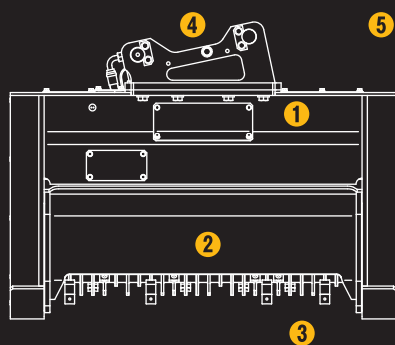

Mulcher  
**タケカルゴン**

ワンキャッチ  
OC-122EHP  
対応

国土交通省  
新技術情報提供システム

**NETIS**

CG-240010-VE

TK-122-GFT-EHP

<完全油圧式ワンキャッチ プラス仕様>

林業用マルチャー PAT.P

# タケカルゴン

これ一台で  
竹も草も  
刈れる!

① 竹、大径木、切り株まで  
オールマイティに粉碎

② リモコン操作できる可動シャッターを搭載

③ タフなブレードは4面使用が可能

④ 完全油圧式ワンキャッチ プラス仕様

⑤ NETIS登録商品 / 登録番号:CG-240010-VE

**TAGUCHI**

## ■ 主な仕様

型 式	TK-122-GFT-EHP
対応完全油圧式ワンキャッチ	OC-122EHP
全 長	1600 mm
全 幅	805 mm
全 高	1170 mm
刈 幅	1140 mm
刈 高	55 mm
ブ レ ード	24 個
電 圧	DC24V
質 量	1400 kg

※1往復の油圧配管が必要です。※クラスが異なる油圧ショベルには取付けることができません。※完全油圧式ワンキャッチ プラス専用機種です。  
 ※仕様は、改良のため予告なく変更することがあります。