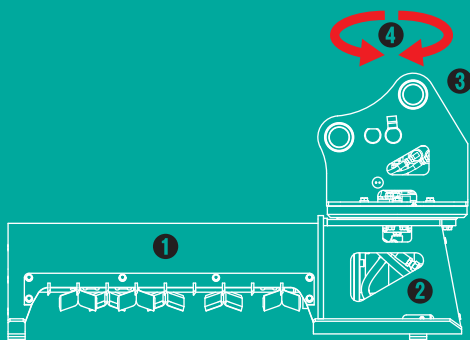

クサカルゴン Slim

オプション

石などの
飛散防止チェーンを
装着可能

HM-32SC-2

〈リモコン旋回式〉草刈り機

全旋回クサカルゴン スリム

ガードレール下も
刈れる!
スリムタイプ登場

- ① スリム&コンパクト設計の本体ボディで小スペースの除草作業に
- ② ハンマーナイフ方式を採用
- ③ 全旋回仕様。チルト機能も搭載で刈り込み角度が自由自在
- ④ 追加配線が不要。1系統配管のまま電気配線のみで旋回動作が可能

TAGUCHI

〈リモコン回転式〉草刈り機

全回転クサカルゴ スリム

HM-32SC-2

Grass Cutter

■ 本体寸法

■ 主な仕様

型 式	HM-32SC-2
本 体 ク ラ ス の 目 安	3~4 ton
全 長	1040 mm
全 幅	365 mm
全 高	630 mm
刈 幅	745 mm
刈 高	30 mm
爪 枚 数	18 枚
ナ イ フ 周 速	24 m/s
シ ガ ー ソ ケ ッ ト 電 圧	DC12 V
質 量	210 kg