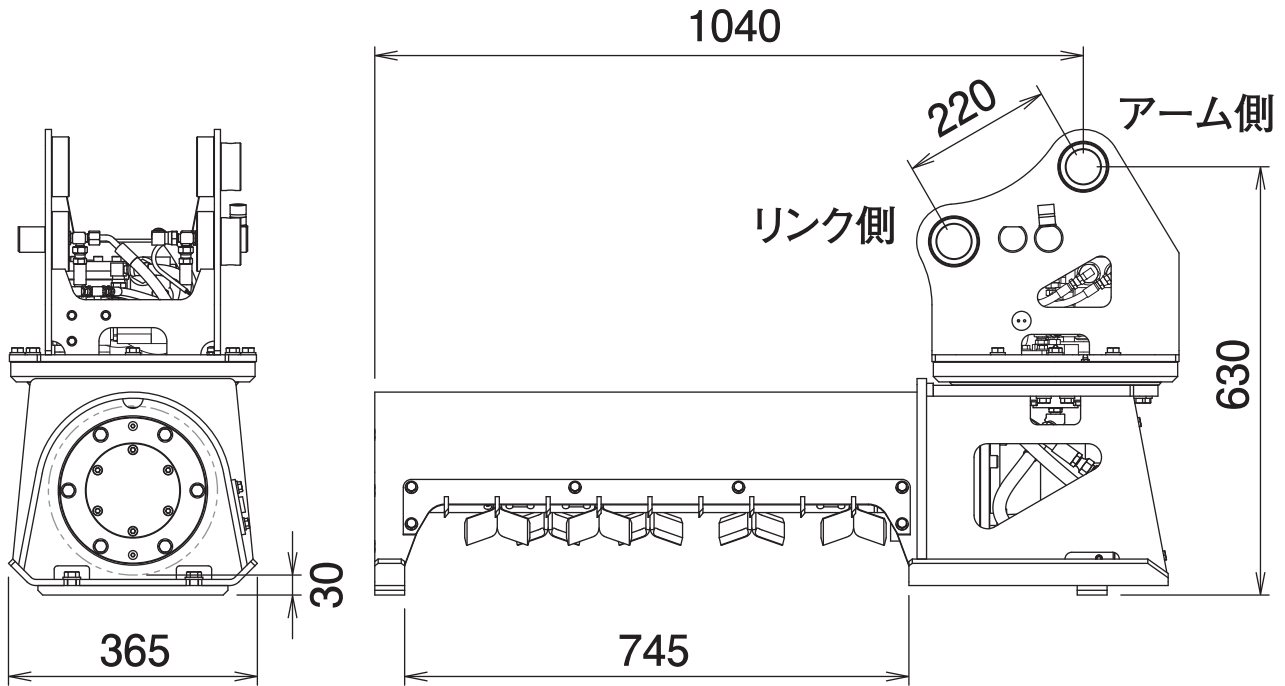

TAGUCHI

〈リモコン回転式〉草刈り機

全回転クサカルゴ スリム

HM-32SC-2

Grass Cutter

■ 本体寸法

■ 主な仕様

型 式	HM-32SC-2
本 体 ク ラ ス の 目 安	3~4 ton
全 長	1040 mm
全 幅	365 mm
全 高	630 mm
刈 幅	745 mm
刈 高	30 mm
爪 枚 数	18 枚
ナ イ フ 周 速	24 m/s
シ ガ ー ソ ケ ッ ト 電 圧	DC12 V
質 量	210 kg