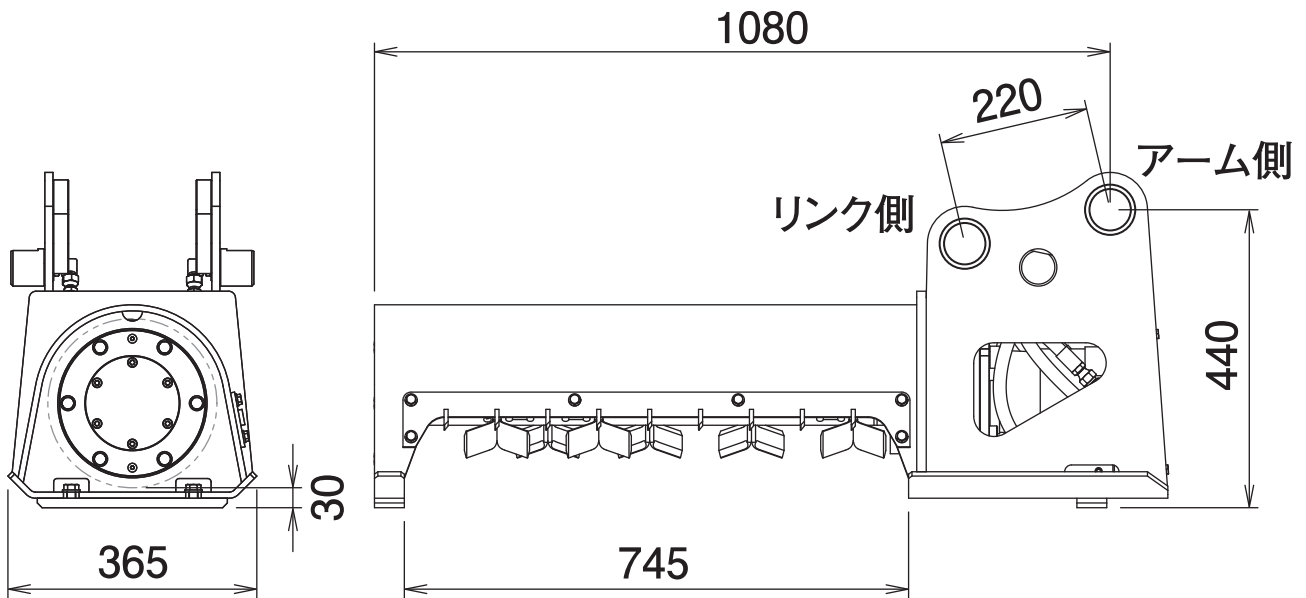

# クサカルゴン スリム

ガードレール下も  
刈れる!  
スリムタイプ登場

- ① スリム&コンパクト設計の本体ボディで  
小スペースの除草作業に
- ② ハンマーナイフ方式を採用
- ③ チルト仕様で刈り込み角度が自由自在

TAGUCHI

草刈り機

## ■ 本体寸法

## ■ 主な仕様

型 式	HM-32L-2
本体クラスの目安	3~4 ton
全 長	1080 mm
全 幅	365 mm
全 高	440 mm
刈 幅	745 mm
刈 高	30 mm
爪 枚 数	18 枚
周 速	24 m/s
質 量	170 kg

※ブレーカ配管又は1往復の油圧配管が必要です。※クラスが異なる油圧シヨベルには取付けることができません。  
 ※仕様は、改良のため予告なく変更することがあります。