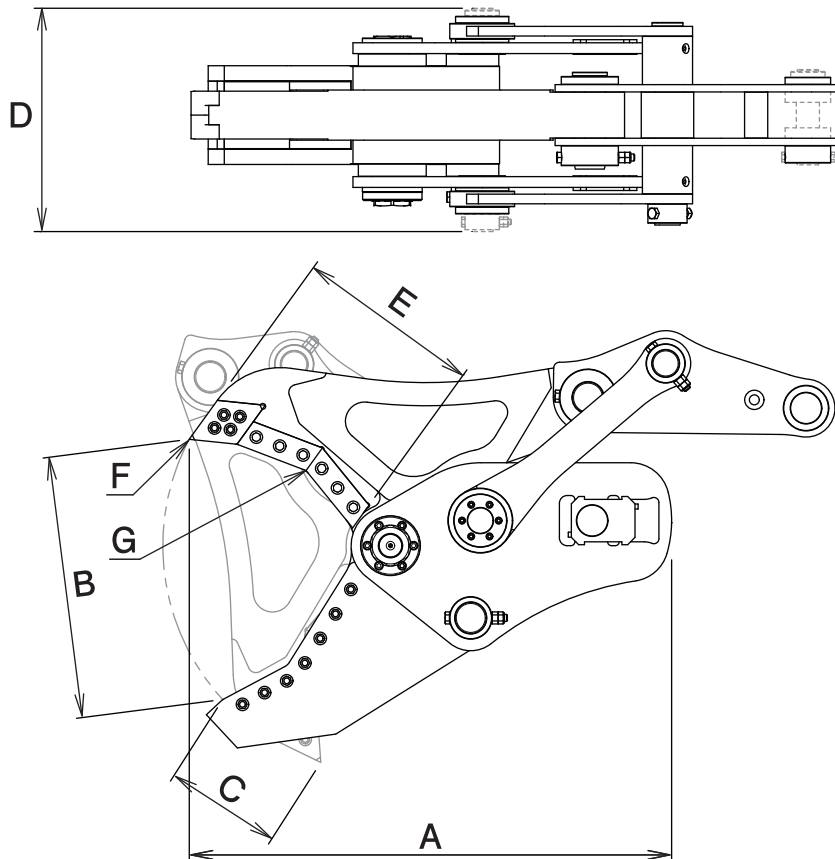

Mechanical Scrap Shear

GAB-60  
GAB-120

※写真は GAB-120 です。

機械式木材・廃プラカッター

# GABオールブレード

ブルーシート・漁網が  
切断可能!  
伐根後の小割作業にも

① カッター部はオールブレード仕様

② 機械式のエコカッター

③ ブルーシート・漁網の切断も可能

③ ④

④ 伐根作業にも最適

TAGUCHI

## ■ 本体寸法

## ■ 主な仕様

型 式	GAB-60	GAB-120
本体クラスの目安 ton	6~8	12~14
本体長さ A mm	1000	1250
最大開口幅 B mm	540 *1	680 *1
最小開口幅 C mm	-215 *1	-300 *1
全幅 D mm	465	580
ブレード長 E mm	382	478
先端切断力 F kN	166 *1	284 *1
中央切断力 G kN	308 *1	519 *1
質 量 kg	420	780