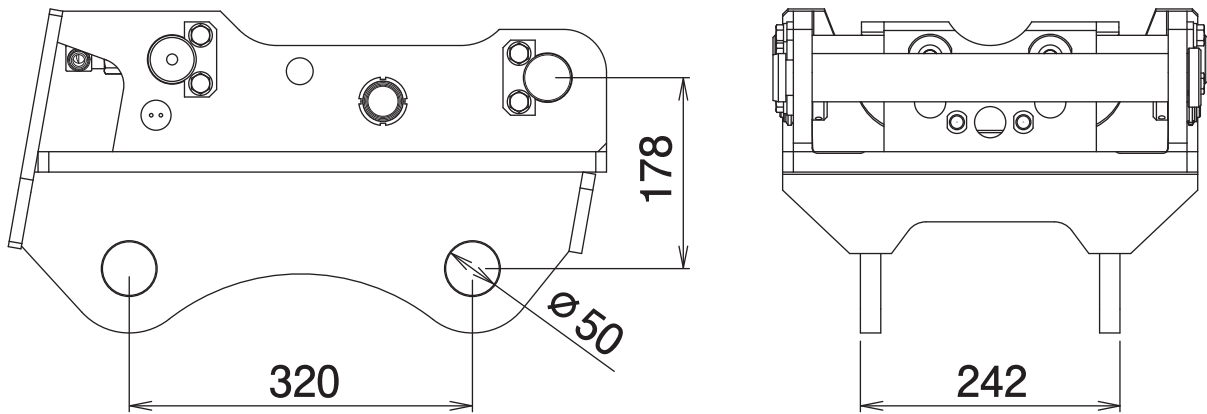

完全油圧式ワンキャッチ専用アダプタ

アダプタのアダプタ

OC-62-BA-2

Quick Hitch

■ 本体寸法

■ 主な仕様

型 式	OC-62-BA-2
対応完全油圧式ワンキャッチ	OC-62HP
質 量	80 kg

※クラスが異なる油圧ショベルには取付けることができません。※仕様は、改良のため予告なく変更することがあります。