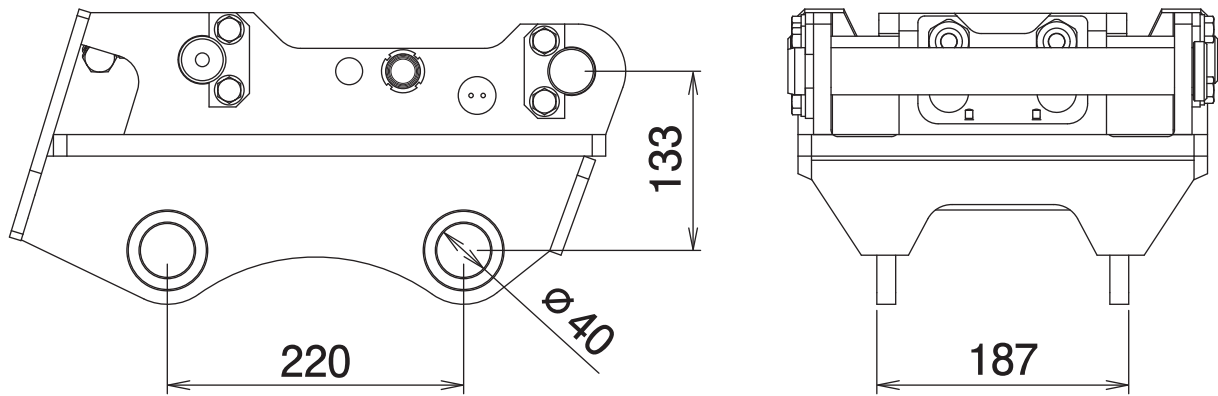

OC-32-BA-2

完全油圧式ワンキャッチ専用アダプタ

アダプタのアダプタ

従来型の
アタッチメントも
使用可能に!

- ① 完全油圧式仕様に早変わり!
完全油圧式ワンキャッチ対応アダプタ
- ② 2ポート(一系統配管)対応
- ③ アダプタピンで取付ければ
従来型も使用可能

完全油圧式ワンキャッチ専用アダプタ

アダプタのアダプタ

OC-32-BA-2

Quick Hitch

■ 本体寸法

■ 主な仕様

| | |
|---------------|-----------------|
| 型 式 | OC-32-BA-2 |
| 対応完全油圧式ワンキャッチ | OC-32HP・OC-37HP |
| 質 量 | 40 kg |

※クラスが異なる油圧ショベルには取付けることができません。※仕様は、改良のため予告なく変更することがあります。