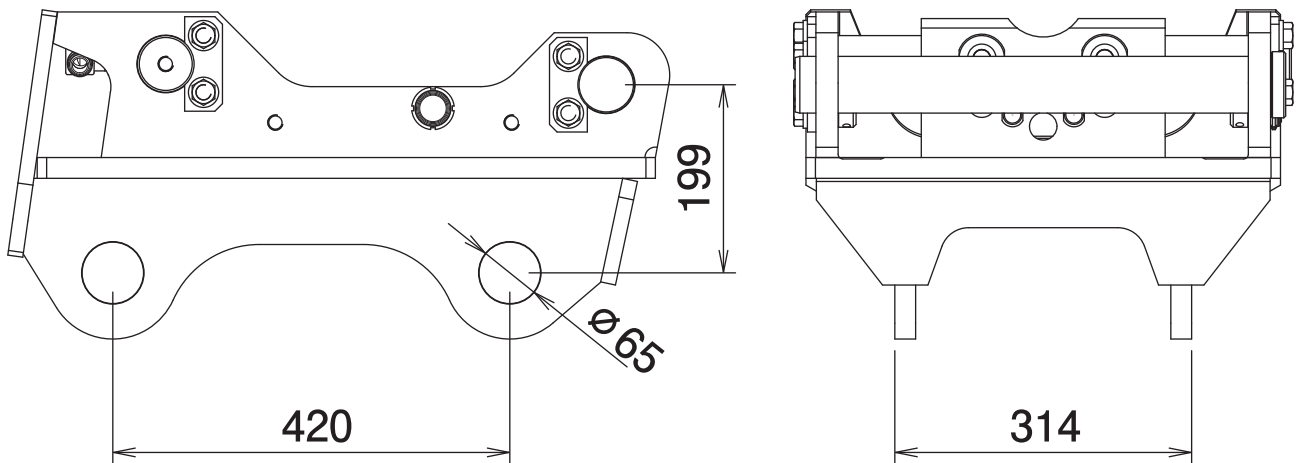

# アダプタのアダプタ

従来型の  
アタッチメントも  
使用可能に!

- ① 完全油圧式仕様に早変わり!  
完全油圧式ワンキャッチ対応アダプタ
- ② 2ポート(一系統配管)対応
- ③ アダプタピンで取付ければ  
従来型も使用可能

完全油圧式ワンキャッチ専用アダプタ

## ■ 本体寸法

## ■ 主な仕様

型 式	OC-122-BA-2
対応完全油圧式ワンキャッチ	OC-122HP
質 量	140 kg

※クラスが異なる油圧ショベルには取付けることができません。※仕様は、改良のため予告なく変更することがあります。