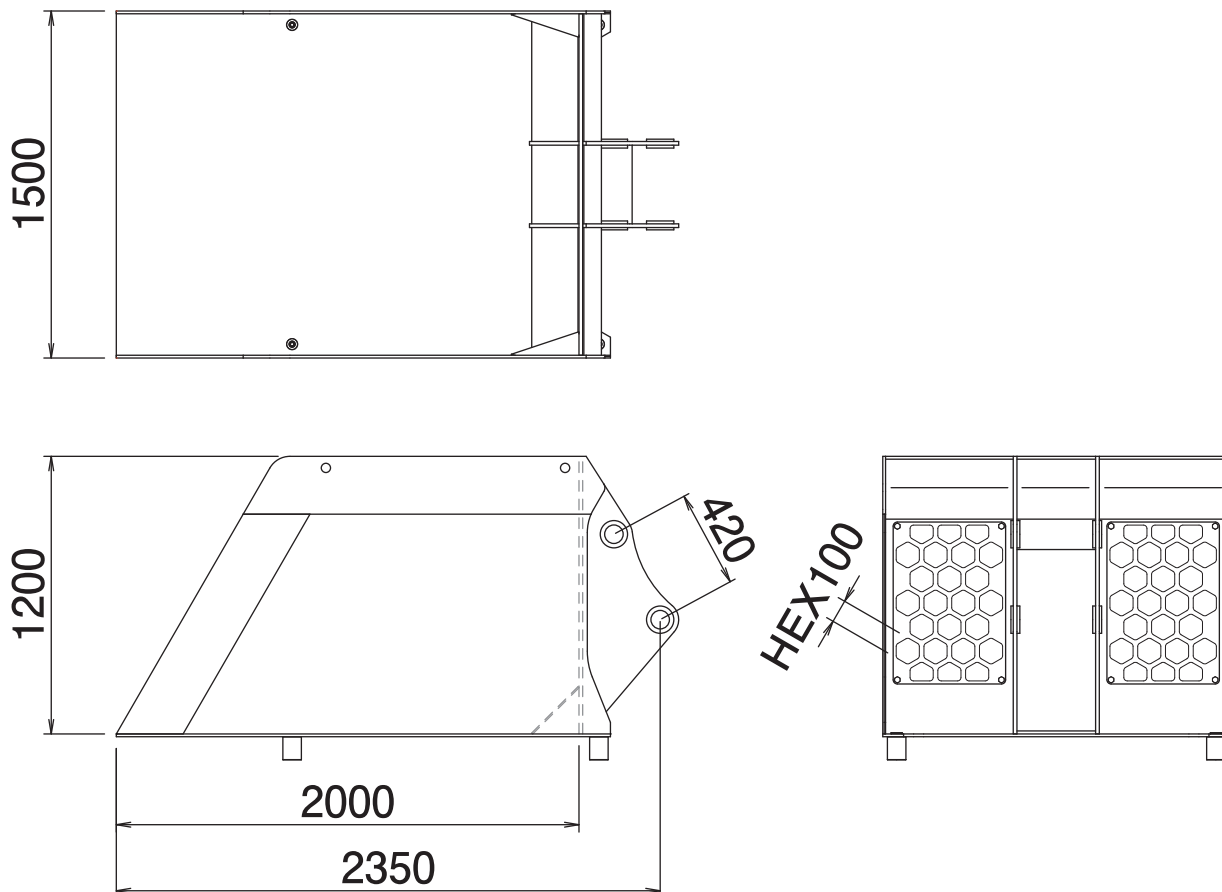

12~14
ton
用

CSB-122

◀アダプタブラケット
を付ければ **20ton**
クラスにも取付可能!

アダプタブラケット
BA-202

◀雪用バケツとして
使えます!

脚とカバーは
取り外し可能!!

バッキン・雪用バケツ

クリーンバケツ

タグチ製初の
バッキンバケツ

- ①見通しのよいハニカム形状
- ②カバーと脚を外せば除雪用バケツに
- ③アダプタブラケットを装着すれば
20~22tonクラスにも対応

TAGUCHI

バッキン・雪用バケツ

クリーンバケツ

CSB-122

Clean Bucket

■ 本体寸法

■ 主な仕様

型 式	CSB-122
本 体 ク ラ ス の 目 安	12~14 ton
バ ケ ッ ト 幅	1500 mm
バ ケ ッ ト 高 さ	1200 mm
バ ケ ッ ト 奥 行	2000 mm
六 角 穴 対 辺	100 mm
本 体 長 さ	2350 mm
質 量	880 kg

※クラスが異なる油圧ショベルには取付けることができません。
※仕様は、改良のため予告なく変更することがあります。