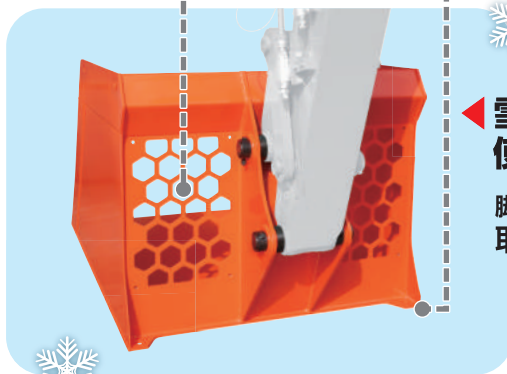

12~14
ton
用

CSB-122

◀アダプタブラケット
を付ければ **20ton**
クラスにも取付可能!

アダプタブラケット
BA-202

◀雪用バケツとして
使えます!

脚とカバーは
取り外し可能!!

バッキン・雪用バケツ

クリーンバケツ

タグチ製初の
バッキンバケツ

- ①見通しのよいハニカム形状
- ②カバーと脚を外せば除雪用バケツに
- ③アダプタブラケットを装着すれば
20~22tonクラスにも対応

TAGUCHI

バッキン・雪用バケツ

クリーンバケツ

CSB-122

Clean Bucket

■ 本体寸法

■ 主な仕様

型 式	CSB-122
本 体 ク ラ ス の 目 安	12~14 ton
バ ケ ッ ト 幅	1500 mm
バ ケ ッ ト 高 さ	1200 mm
バ ケ ッ ト 奥 行	2000 mm
六 角 穴 対 辺	100 mm
本 体 長 さ	2350 mm
質 量	880 kg

※クラスが異なる油圧ショベルには取付けることができません。
※仕様は、改良のため予告なく変更することがあります。