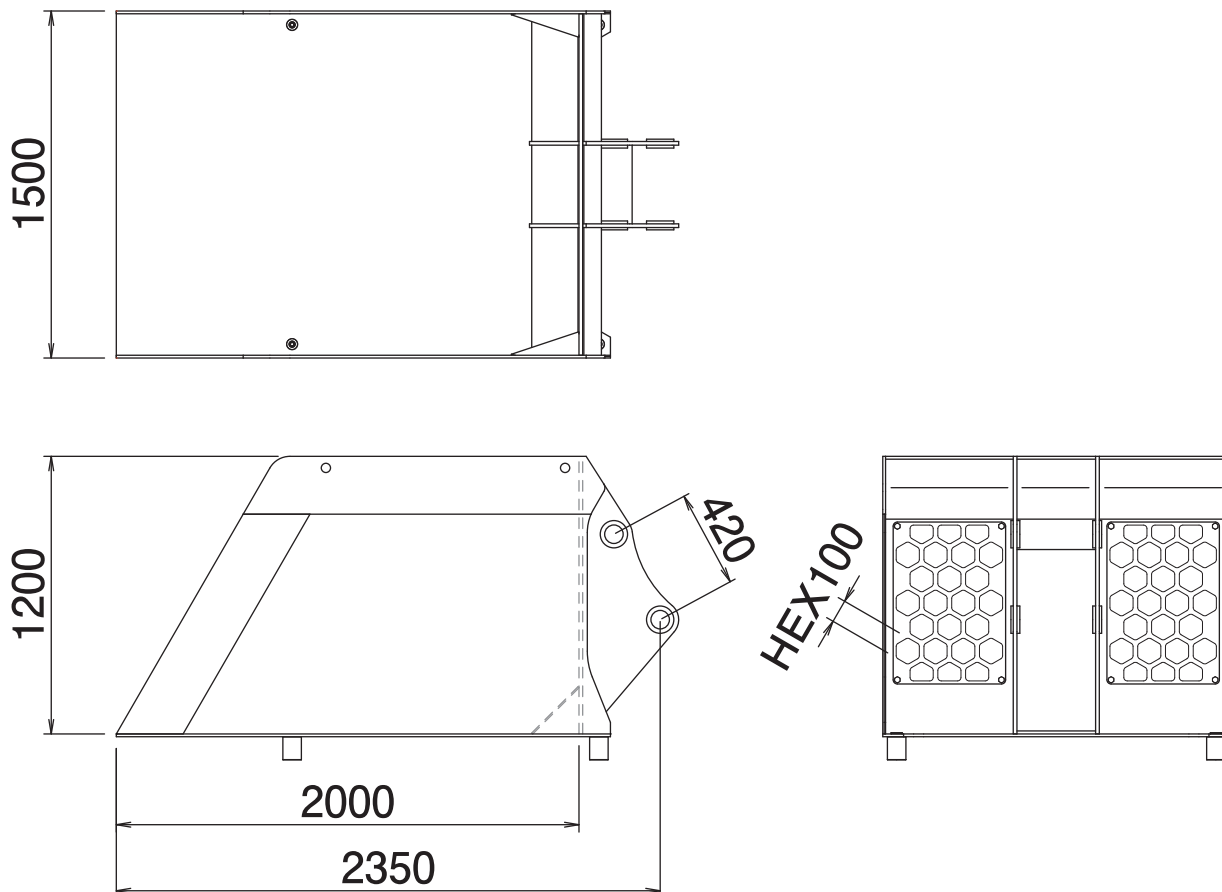

12~14  
ton  
用

CSB-122

◀アダプタブラケット  
を付ければ **20ton**  
クラスにも取付可能!

アダプタブラケット  
BA-202

◀雪用バケツとして  
使えます!

脚とカバーは  
取り外し可能!!

バクカン・雪用バケツ

# クリーンバケツ

タグチ製初の  
バクカンバケツ

- ①見通しのよいハニカム形状
- ②カバーと脚を外せば除雪用バケツに
- ③アダプタブラケットを装着すれば  
20~22tonクラスにも対応

TAGUCHI

バッキン・雪用バケツ

## ■ 本体寸法

## ■ 主な仕様

型 式	CSB-122
本 体 ク ラ ス の 目 安	12~14 ton
バ ケ ッ ト 幅	1500 mm
バ ケ ッ ト 高 さ	1200 mm
バ ケ ッ ト 奥 行	2000 mm
六 角 穴 対 辺	100 mm
本 体 長 さ	2350 mm
質 量	900 kg

※クラスが異なる油圧ショベルには取付けることができません。  
※仕様は、改良のため予告なく変更することがあります。