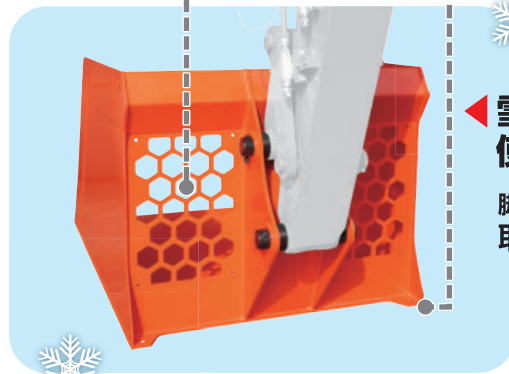

12~14  
ton  
用

CSB-122

◀アダプタブラケット  
を付ければ **20ton**  
クラスにも取付可能!

アダプタブラケット  
BA-202

◀雪用バケツとして  
使えます!

脚とカバーは  
取り外し可能!!

バクカン・雪用バケツ

# クリーンバケツ

タグチ製初の  
バクカンバケツ

- ①見通しのよいハニカム形状
- ②カバーと脚を外せば除雪用バケツに
- ③アダプタブラケットを装着すれば  
20~22tonクラスにも対応

TAGUCHI

バッキン・雪用バケツ

## ■ 主な仕様

型 式	CSB-122
本 体 ク ラ ス の 目 安	12~14 ton
バ ケ ッ ト 幅	1500 mm
バ ケ ッ ト 高 さ	1200 mm
バ ケ ッ ト 奥 行	2000 mm
六 角 穴 対 辺	100 mm
本 体 長 さ	2350 mm
質 量	900 kg

※クラスが異なる油圧ショベルには取付けることができません。  
※仕様は、改良のため予告なく変更することがあります。