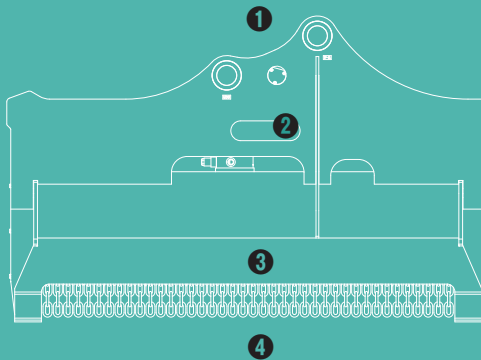

新製品情報

雑木&草刈り機

クサカルゴン

KS-202

クサカルゴンに
20~22tonクラスが
新登場!

20~22
ton用

雑草、雑木を
強力に粉碎!

- ① ブレーカ配管でOK (ドレン配管は不要)
- ② クラス最速! フローコントロールバルブ搭載
- ③ 新型強化ブラケット、ハンマーナイフ方式
- ④ 飛散防止チェーン採用

TAGUCHI

<https://www.taguchi.co.jp/>

クサカルゴン 機能紹介

新型強化ブラケット

雑草から竹やぶ・雑木まで、スピーディに粉碎！チルト式なので、刈り込み角度は自由自在。法面や斜面でも、きれいに刈り込みます。マルチング処理で雑草を細かく粉碎するから、回収不要！

KS-202

20~22 ton用

■主な仕様

型 式	KS-202
本体クラスの目安	20~22 ton
全 長	2420 mm
全 幅	1030 mm
全 高	1450 mm
刈 幅	2090 mm
刈 高	50 mm
爪 枚 数	48 枚
ナイフ 周 速	79 m/秒
質 量	1760 kg

※ブレーカ配管又は往復配管のいずれかの油圧配管が必要です。※背圧が3.4MPaを超える油圧ショベルでは使用できません。
※クラスが異なる油圧ショベルには取付けることができません。※仕様は、改良のため予告なく変更することがあります。