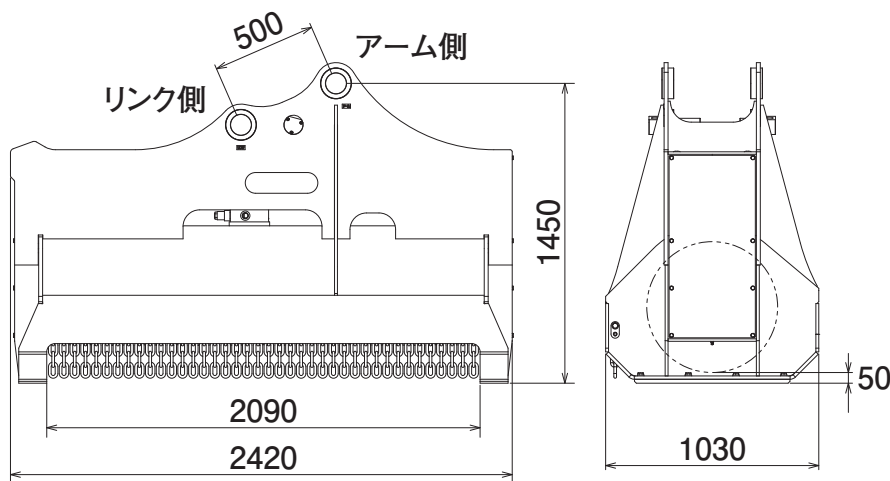

TAGUCHI

<https://www.taguchi.co.jp/>

クサカルゴン 機能紹介

新型強化ブラケット

雑草から竹やぶ・雑木まで、スピーディに粉碎！チルト式なので、刈り込み角度は自由自在。法面や斜面でも、きれいに刈り込みます。マルチング処理で雑草を細かく粉碎するから、回収不要！

KS-202

20~22 ton用

■主な仕様

型 式	KS-202
本体クラスの目安	20~22 ton
全 長	2420 mm
全 幅	1030 mm
全 高	1450 mm
刈 幅	2090 mm
刈 高	50 mm
爪 枚 数	48 枚
ナイフ 周 速	79 m/秒
質 量	1760 kg

※ブレーカ配管又は往復配管のいずれかの油圧配管が必要です。※背圧が3.4MPaを超える油圧ショベルでは使用できません。
※クラスが異なる油圧ショベルには取付けることができません。※仕様は、改良のため予告なく変更することがあります。