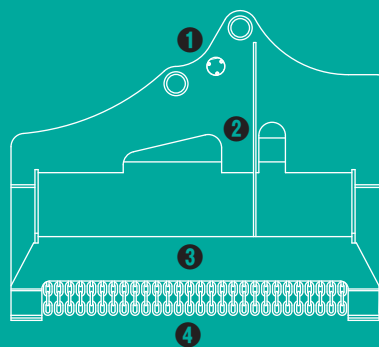

雑木&草刈り機
クサカルゴン

KS-62

雑木&草刈り機

クサカルゴン

雑草、雑木を
強力に粉碎!

- ① ブレーカ配管でOK (ドレン配管は不要)
- ② クラス最速! フローコントロールバルブ搭載
- ③ 新型強化ブラケット、ハンマーナイフ方式
- ④ 飛散防止チェーン採用

TAGUCHI

雑木&草刈り機

クサカルゴン

KS-62

Grass Cutter

■ 本体寸法

■ 主な仕様

型	式	KS-62
本体クラスの目安	式	6~8 ton
全長	長	1380 mm
全幅	幅	830 mm
全高	高	1100 mm
刈幅	幅	1150 mm
刈高	高	50 mm
爪 枚数	数	24 枚
ナイフ 周速	速	63 m/s
質量	量	540 kg

※ブレーカ配管又は往復配管のいずれかの油圧配管が必要です。*背圧が3.4MPaを超える油圧ショベルでは使用できません。
*クラスが異なる油圧ショベルには取付けることができません。*仕様は、改良のため予告なく変更することがあります。