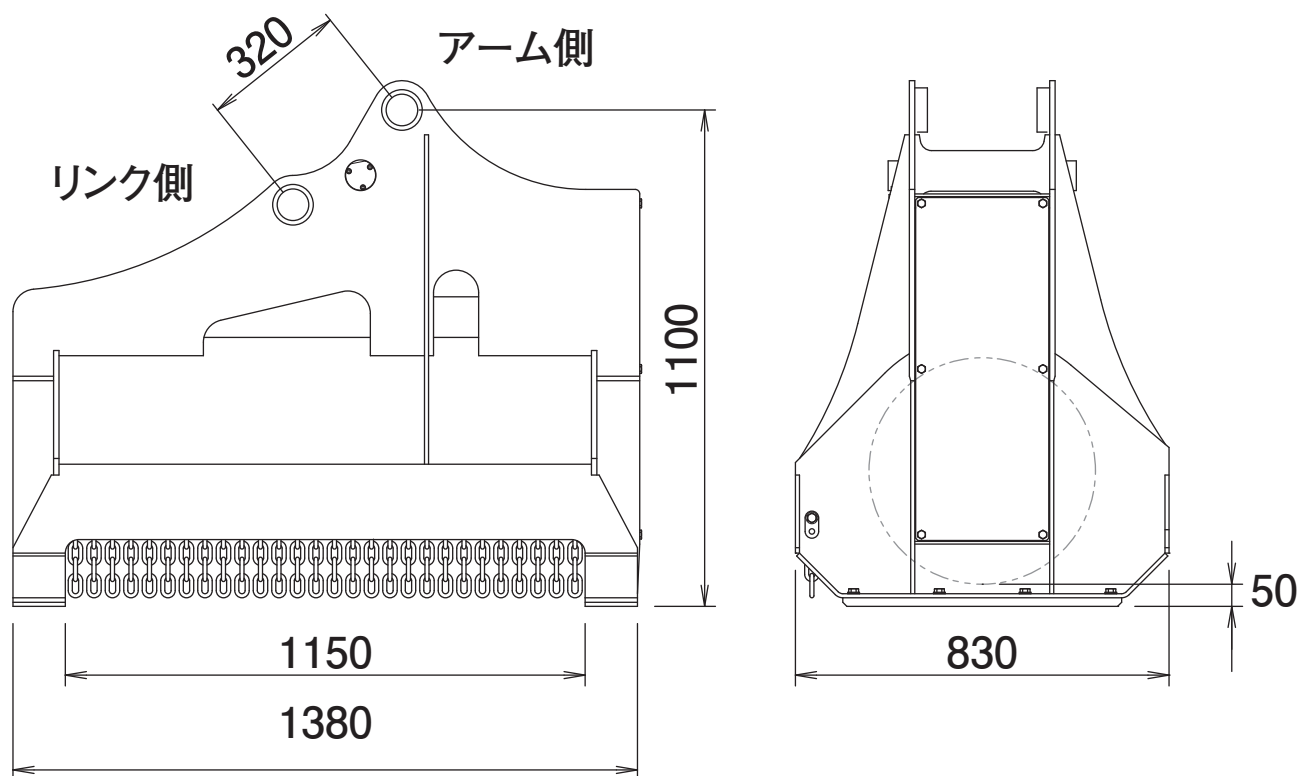

雑木&草刈り機
クサカルゴン

KS-62

雑木&草刈り機

クサカルゴン

雑草、雑木を
強力に粉碎!

- ① ブレーカ配管でOK (ドレン配管は不要)
- ② クラス最速! フローコントロールバルブ搭載
- ③ 新型強化ブラケット、ハンマーナイフ方式
- ④ 飛散防止チェーン採用

TAGUCHI

雑木&草刈り機

クサカルゴン

KS-62

Grass Cutter

■ 本体寸法

■ 主な仕様

型	式	KS-62
本体クラスの目安	式	6~8 ton
全長	長	1380 mm
全幅	幅	830 mm
全高	高	1100 mm
刈幅	幅	1150 mm
刈高	高	50 mm
爪 枚数	数	24 枚
ナイフ 周速	速	63 m/s
質量	量	540 kg

※ブレーカ配管又は往復配管のいずれかの油圧配管が必要です。*背圧が3.4MPaを超える油圧ショベルでは使用できません。
*クラスが異なる油圧ショベルには取付けることができません。*仕様は、改良のため予告なく変更することがあります。