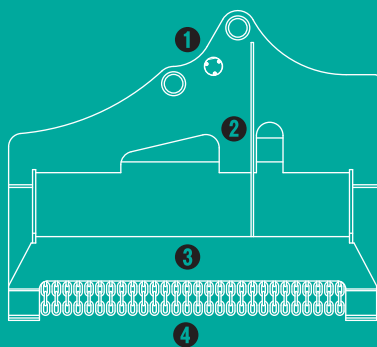

# クサカルゴン

雑草、雑木を  
強力に粉碎!

- ① ブレーカ配管でOK (ドレン配管は不要)
- ② クラス最速! フローコントロールバルブ搭載
- ③ 新型強化ブラケット、ハンマーナイフ方式
- ④ 飛散防止チェーン採用

**TAGUCHI**

雑木&草刈り機

## ■ 本体寸法

## ■ 主な仕様

型	式	KS-62
本体クラスの目安	式	6~8 ton
全長	長	1380 mm
全幅	幅	830 mm
全高	高	1100 mm
刈幅	幅	1150 mm
刈高	高	50 mm
爪 枚	数	24 枚
周速	速	63 m/s
質量	量	540 kg

※ブレーカ配管又は1往復の油圧配管が必要です。※背圧が3.4MPaを超える油圧ショベルでは使用できません。

※クラスが異なる油圧ショベルには取付けることができません。※仕様は、改良のため予告なく変更することがあります。