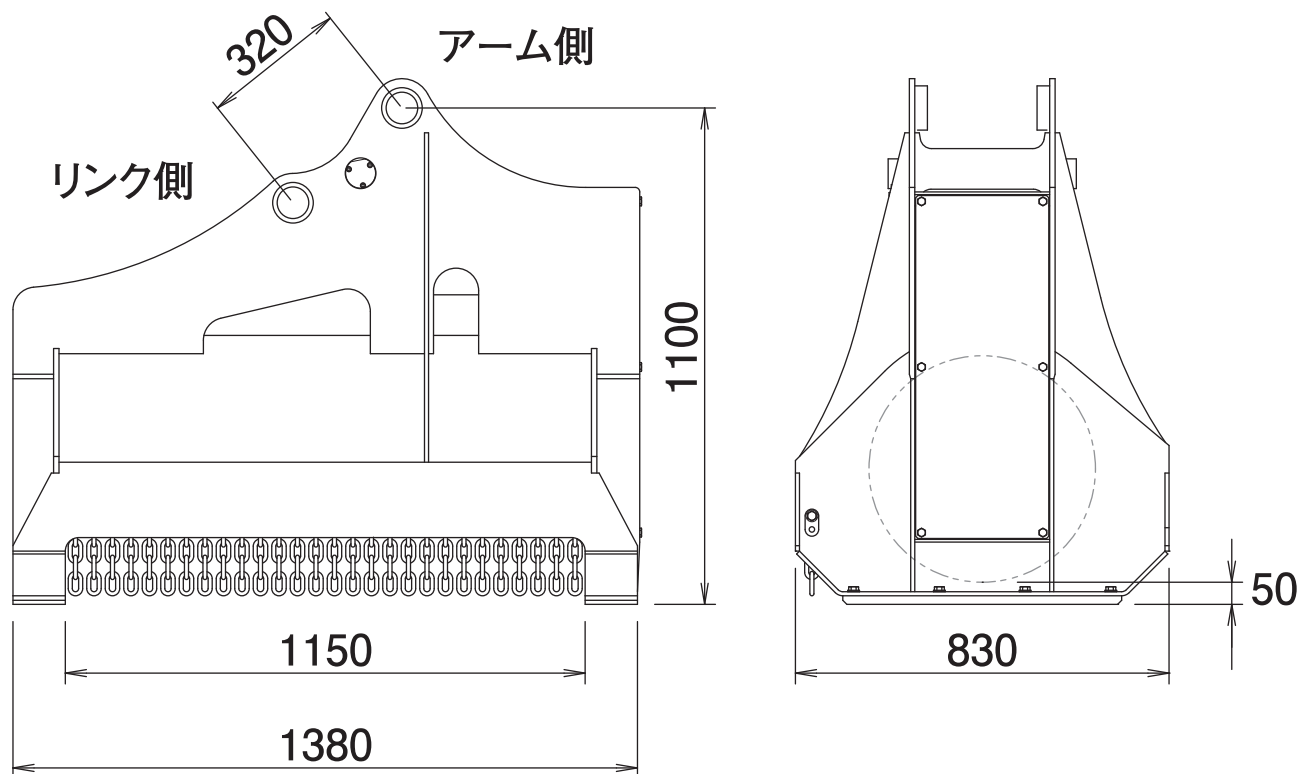

## ■ 本体寸法

## ■ 主な仕様

型	式	KS-62
本体クラスの目安	式	6~8 ton
全長	長	1380 mm
全幅	幅	830 mm
全高	高	1100 mm
刈幅	幅	1150 mm
刈高	高	50 mm
爪 枚	数	24 枚
周速	速	63 m/s
質量	量	540 kg

※ブレーカ配管又は1往復の油圧配管が必要です。※背圧が3.4MPaを超える油圧ショベルでは使用できません。

※クラスが異なる油圧ショベルには取付けることができません。※仕様は、改良のため予告なく変更することがあります。