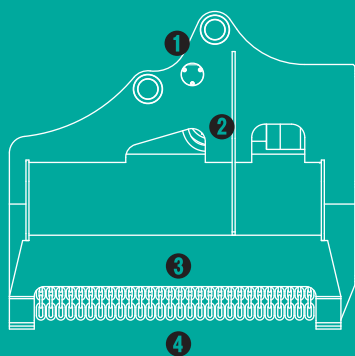

雑木&草刈り機
クサカルゴン

KS-32

雑木&草刈り機

クサカルゴン

雑草、雑木を
強力に粉碎!

- ① ブレーカ配管でOK (ドレン配管は不要)
- ② クラス最速! フローコントロールバルブ搭載
- ③ 新型強化ブラケット、ハンマーナイフ方式
- ④ 飛散防止チェーン採用

TAGUCHI

雑木&草刈り機

クサカルゴン

KS-32

Grass Cutter

■ 本体寸法

■ 主な仕様

型	式	KS-32
本体クラスの目安	式	3~5 ton
全長	長	1040 mm
全幅	幅	660 mm
全高	高	905 mm
刈幅	幅	850 mm
刈高	高	50 mm
爪枚数	数	18枚
周速	速	62 m/s
質量	量	300 kg

※ブレーカ配管又は1往復の油圧配管が必要です。※背圧が3.4MPaを超える油圧ショベルでは使用できません。