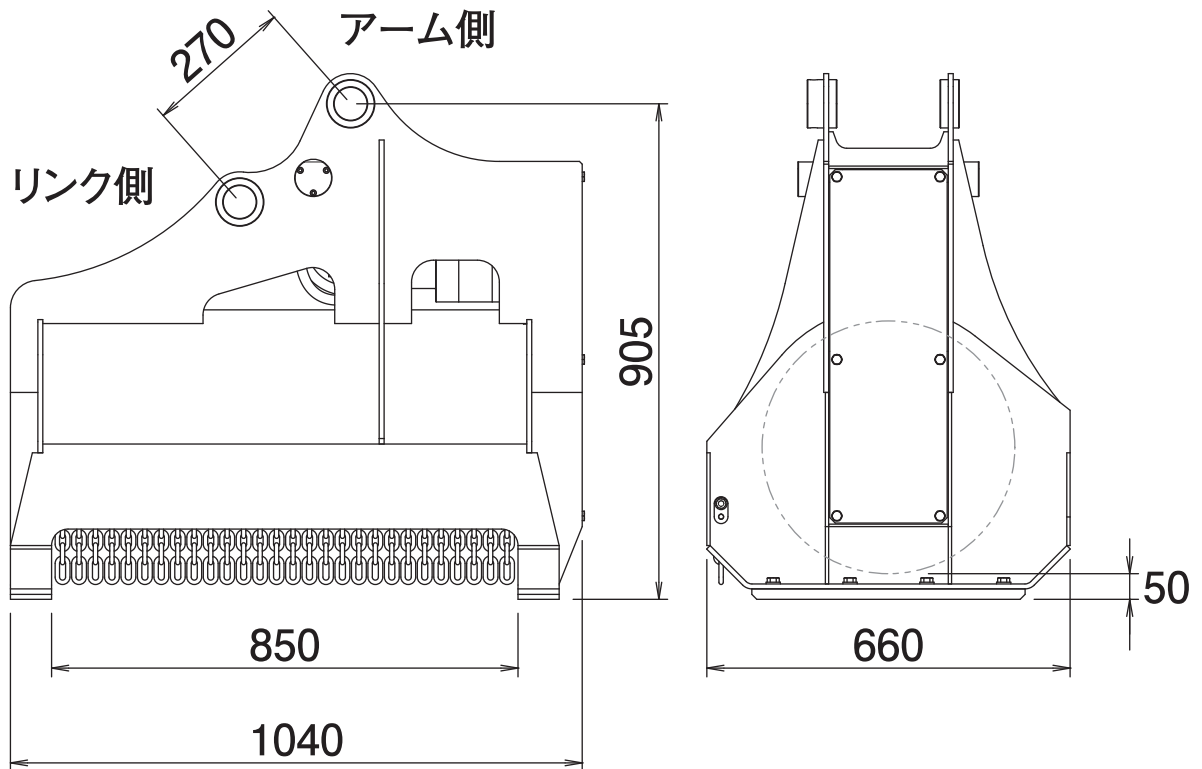

雑木&草刈り機
クサカルゴン

KS-32

雑木&草刈り機

クサカルゴン

雑草、雑木を
強力に粉碎!

- ① ブレーカ配管でOK (ドレン配管は不要)
- ② クラス最速! フローコントロールバルブ搭載
- ③ 新型強化ブラケット、ハンマーナイフ方式
- ④ 飛散防止チェーン採用

TAGUCHI

雑木&草刈り機

クサカルゴン

KS-32

Grass Cutter

■ 本体寸法

■ 主な仕様

型	式	KS-32
本体クラスの目安	式	3~5 ton
全長	長	1040 mm
全幅	幅	660 mm
全高	高	905 mm
刈幅	幅	850 mm
刈高	高	50 mm
爪枚数	数	18枚
周速	速	62 m/s
質量	量	300 kg

※ブレーカ配管又は1往復の油圧配管が必要です。※背圧が3.4MPaを超える油圧ショベルでは使用できません。

※クラスが異なる油圧ショベルには取付けることができません。※仕様は、改良のため予告なく変更することがあります。