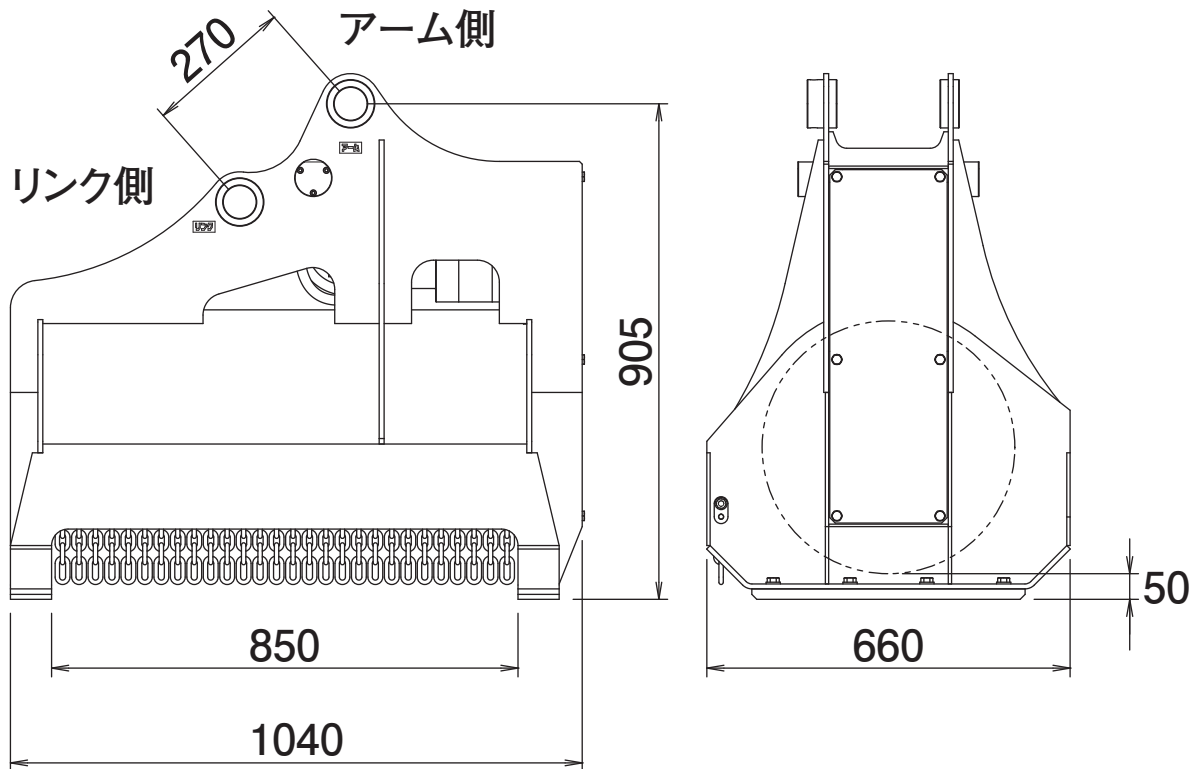

雑木&草刈り機
クサカルゴン

KS-32

雑木&草刈り機

クサカルゴン

雑草、雑木を
強力に粉碎!

- ① ブレーカ配管でOK (ドレン配管は不要)
- ② クラス最速! フローコントロールバルブ搭載
- ③ 新型強化ブラケット、ハンマーナイフ方式
- ④ 飛散防止チェーン採用

TAGUCHI

雑木&草刈り機

クサカルゴン

KS-32

Grass Cutter

■ 本体寸法

■ 主な仕様

型	式	KS-32
本体クラスの目安		3~5 ton
全長		1040 mm
全幅		660 mm
全高		905 mm
刈幅		850 mm
刈高		50 mm
爪 枚数		18 枚
ナイフ 周速		62 m/s
質量		300 kg

※ブレーカ配管又は往復配管のいずれかの油圧配管が必要です。*背圧が3.4MPaを超える油圧ショベルでは使用できません。
*クラスが異なる油圧ショベルには取付けることができません。*仕様は、改良のため予告なく変更することがあります。