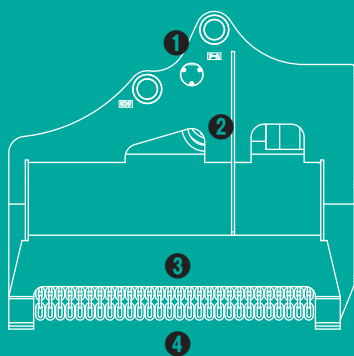

雑木&草刈り機
クサカルゴン

KS-32

雑木&草刈り機

クサカルゴン

雑草、雑木を
強力に粉碎!

- ① ブレーカ配管でOK (ドレン配管は不要)
- ② クラス最速! フローコントロールバルブ搭載
- ③ 新型強化ブラケット、ハンマーナイフ方式
- ④ 飛散防止チェーン採用

TAGUCHI

雑木&草刈り機

クサカルゴン

KS-32

Grass Cutter

■ 本体寸法

■ 主な仕様

型	式	KS-32
本体クラスの目安		3~5 ton
全長		1040 mm
全幅		660 mm
全高		905 mm
刈幅		850 mm
刈高		50 mm
爪 枚数		18 枚
ナイフ 周速		62 m/s
質量		300 kg

※ブレーカ配管又は往復配管のいずれかの油圧配管が必要です。*背圧が3.4MPaを超える油圧ショベルでは使用できません。
*クラスが異なる油圧ショベルには取付けることができません。*仕様は、改良のため予告なく変更することがあります。