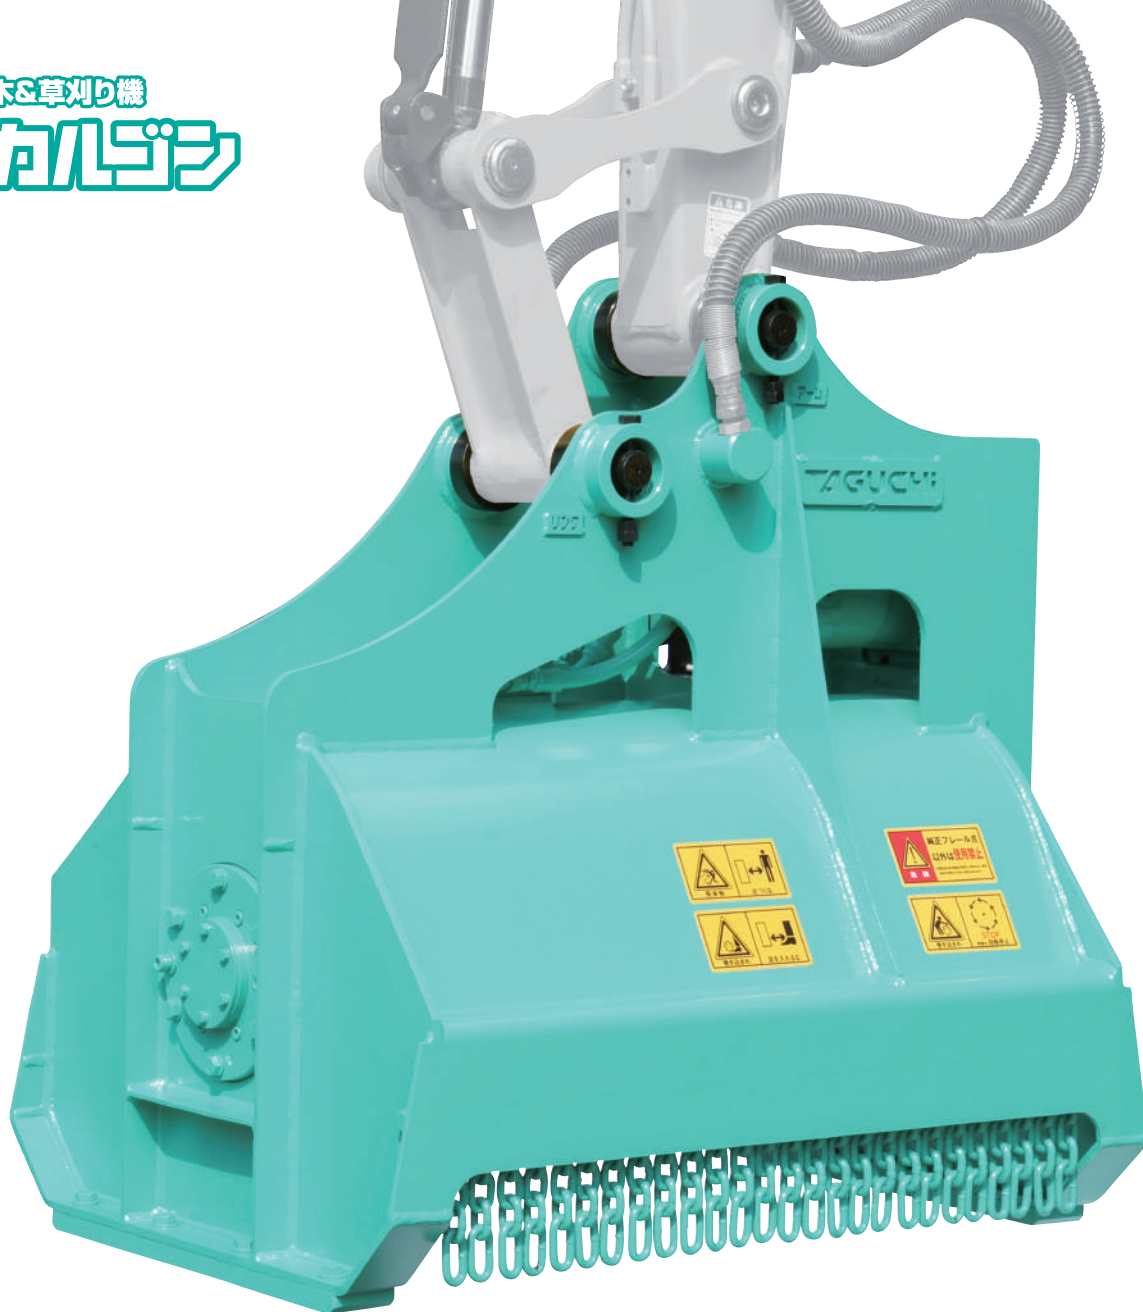

雑木&草刈り機
クサカルゴン

KS-27

雑木&草刈り機

クサカルゴン

雑草、雑木を
強力に粉碎!
2~4ton用登場!!

- ① ブレーカ配管でOK (ドレン配管は不要)
- ② クラス最速! フローコントロールバルブ搭載
- ③ 新型強化ブラケット、ハンマーナイフ方式
- ④ 飛散防止チェーン採用

TAGUCHI

雑木&草刈り機

クサカルゴン

KS-27

Grass Cutter

■ 本体寸法

■ 主な仕様

型	式	KS-27
本体クラスの目安	安全	2~4 ton
全長	長	925 mm
全幅	幅	655 mm
全高	高	870 mm
刈幅	幅	765 mm
刈高	高	45 mm
爪 枚数	数	18 枚
周速	速	60 m/s
質量	量	230 kg

※ブレーカ配管又は1往復の油圧配管が必要です。※背圧が3.4MPaを超える油圧ショベルでは使用できません。
 ※クラスが異なる油圧ショベルには取付けることができません。※仕様は、改良のため予告なく変更することがあります。