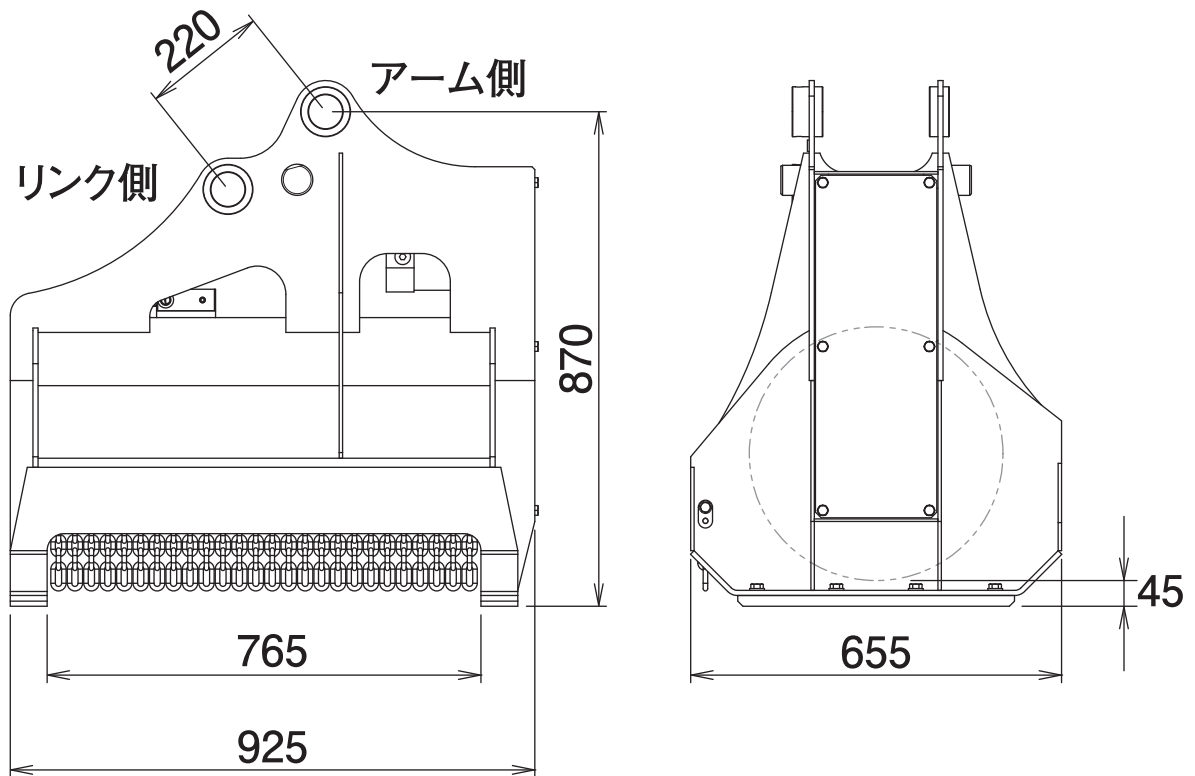

雑木&草刈り機
クサカルゴン

KS-27

雑木&草刈り機

クサカルゴン

雑草、雑木を
強力に粉碎!
2~4ton用登場!!

- ① ブレーカ配管でOK (ドレン配管は不要)
- ② クラス最速! フローコントロールバルブ搭載
- ③ 新型強化ブラケット、ハンマーナイフ方式
- ④ 飛散防止チェーン採用

TAGUCHI

雑木&草刈り機

クサカルゴン

KS-27

Grass Cutter

■ 本体寸法

■ 主な仕様

型	式	KS-27
本体クラスの目安	安全	2~4 ton
全長	長	925 mm
全幅	幅	655 mm
全高	高	870 mm
刈幅	幅	765 mm
刈高	高	45 mm
爪 枚数	数	18 枚
周速	速	60 m/s
質量	量	230 kg

※ブレーカ配管又は1往復の油圧配管が必要です。※背圧が3.4MPaを超える油圧ショベルでは使用できません。
 ※クラスが異なる油圧ショベルには取付けることができません。※仕様は、改良のため予告なく変更することがあります。