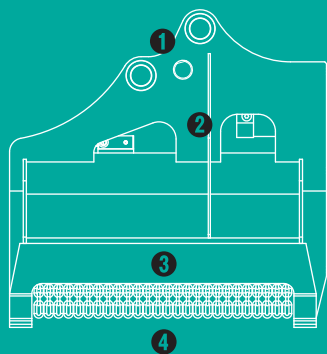

雑木&草刈り機
クサカルゴン

KS-27

雑木&草刈り機

クサカルゴン

雑草、雑木を
強力に粉碎!
2~4ton用登場!!

- ① ブレーカ配管でOK (ドレン配管は不要)
- ② クラス最速! フローコントロールバルブ搭載
- ③ 新型強化ブラケット、ハンマーナイフ方式
- ④ 飛散防止チェーン採用

TAGUCHI

雑木&草刈り機

クサカルゴン

KS-27

Grass Cutter

■ 本体寸法

■ 主な仕様

型	式	KS-27
本体クラスの目安	安全	2~4 ton
全長	長	925 mm
全幅	幅	655 mm
全高	高	870 mm
刈幅	幅	765 mm
刈高	高	45 mm
爪 枚数	数	18 枚
周速	速	60 m/s
質量	量	230 kg

※ブレーカ配管又は1往復の油圧配管が必要です。※背圧が3.4MPaを超える油圧ショベルでは使用できません。
 ※クラスが異なる油圧ショベルには取付けることができません。※仕様は、改良のため予告なく変更することがあります。