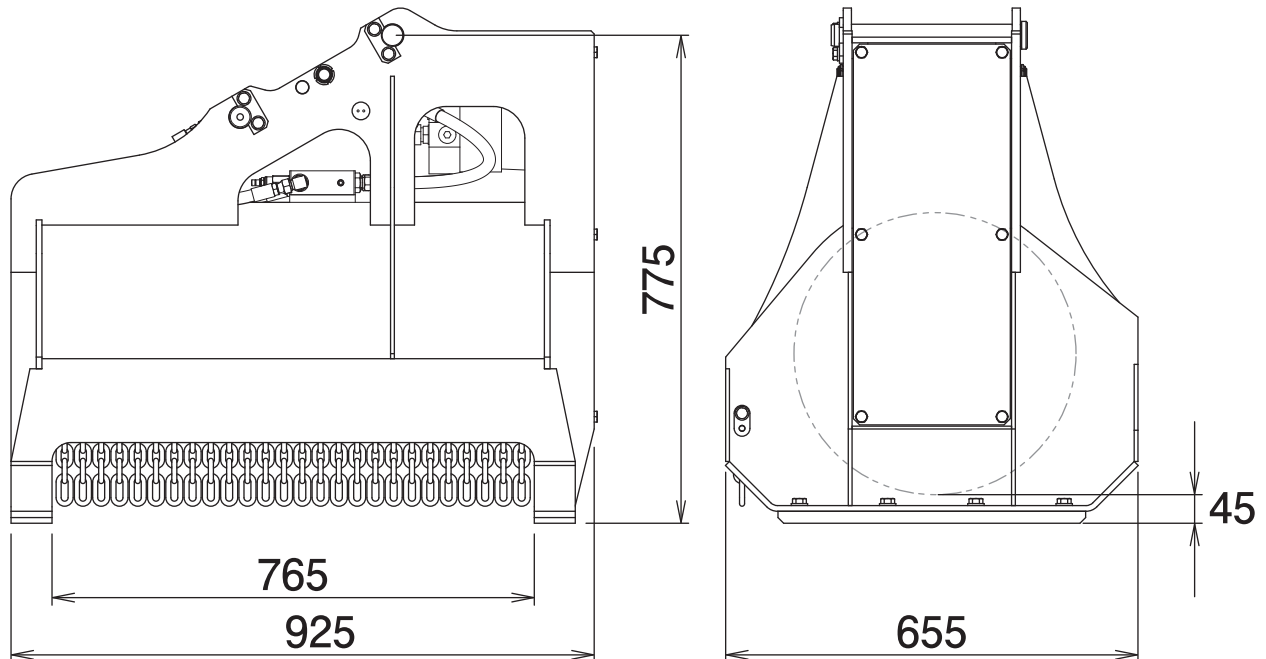

<完全油圧式ワンキャッチ専用仕様>

雑木&草刈り機

クサカルゴン

KS-27-HP

Grass Cutter

■ 本体寸法

■ 主な仕様

型	式	KS-27-HP
対応完全油圧式ワンキャッチ		OC-32HP・OC-37HP
全	長	925 mm
全	幅	655 mm
全	高	775 mm
刈	幅	765 mm
刈	高	45 mm
爪	枚数	18 枚
周	速	60 m/s
質	量	240 kg

※ブレーカ配管又は1往復の油圧配管が必要です。※背圧が3.4MPaを超える油圧ショベルでは使用できません。

※クラスが異なる油圧ショベルには取付けることができません。※完全油圧式ワンキャッチ専用機種です。

※仕様は、改良のため予告なく変更することがあります。