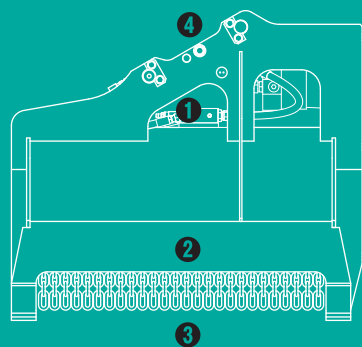

雑木&草刈り機
クサカルゴン

<完全油圧式ワンキャッチ専用仕様>

雑木&草刈り機

KS-27-HP

クサカルゴン

雑草、雑木を
強力に粉碎!
2~4ton用登場!!

- ① クラス最速! フローコントロールバルブ搭載
- ② 新型強化ブラケット、ハンマーナイフ方式
- ③ 飛散防止チェーン採用
- ④ 完全油圧式ワンキャッチ専用仕様

TAGUCHI

<完全油圧式ワンキャッチ専用仕様>

雑木&草刈り機

クサカルゴン

KS-27-HP

Grass Cutter

■ 本体寸法

■ 主な仕様

型	式	KS-27-HP
対応完全油圧式ワンキャッチ		OC-32HP・OC-37HP
全	長	925 mm
全	幅	655 mm
全	高	775 mm
刈	幅	765 mm
刈	高	45 mm
爪	枚数	18 枚
周	速	60 m/s
質	量	240 kg

※ブレーカ配管又は1往復の油圧配管が必要です。※背圧が3.4MPaを超える油圧ショベルでは使用できません。

※クラスが異なる油圧ショベルには取付けることができません。※完全油圧式ワンキャッチ専用機種です。

※仕様は、改良のため予告なく変更することがあります。