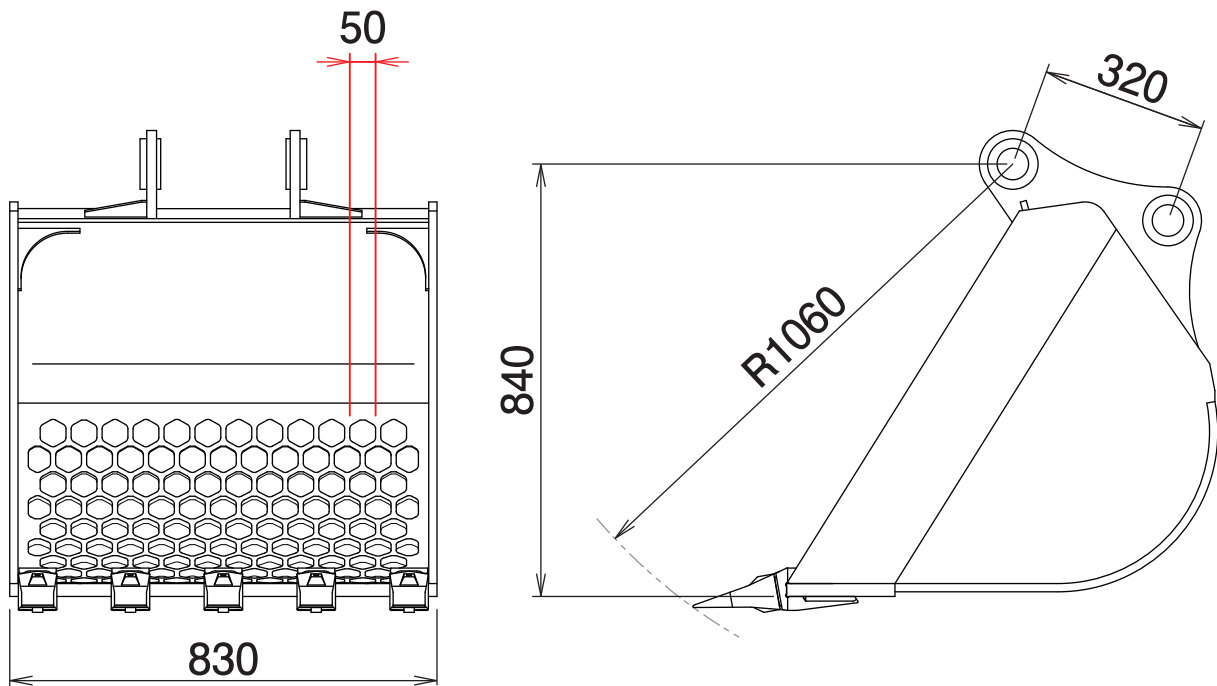

TAGUCHI

ECO仕様ふるい機

ハニカムスケルトンバケット

HSK-62
(HEX50)

Skeleton Bucket

■ 本体寸法

■ 主な仕様

型 式	HSK-62 (HEX50)
本 体 ク ラ ス の 目 安	6~8 ton
六 角 穴 対 辺	50 mm
バ ケ ッ ト 幅	830 mm
バ ケ ッ ト 長 さ	1060 mm
質 量	280 kg