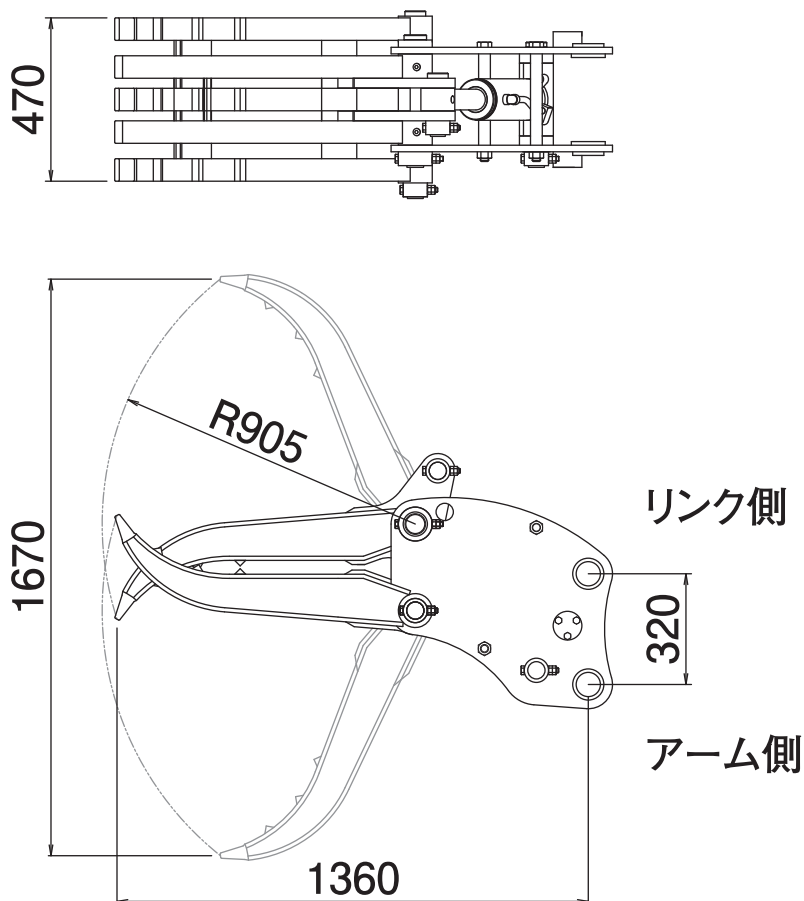

**GRASPER**

**GV-62L**

※写真はGV-60Lです。

首振り型つかみ機

# 首振りグラスパーVL

首振り操作で  
つかみ角度も  
自由自在

①首振り(チルト)機能搭載

②ピン2本で簡単脱着

**TAGUCHI**

首振り型つかみ機

## ■ 本体寸法

## ■ 主な仕様

型	式	GV-62L
本体クラスの目安		6~8 ton
最大使用圧力		27.4 MPa
最大開口幅		1670 mm
本体長さ		1360 mm
爪幅		470 mm
爪長さ		905 mm
質量		370 kg

※1往復の油圧配管が必要です。

※グラスパーシリーズを取付ける油圧ショベルには、アームの損傷を防ぐために、アームの補強をおすすめします。

※クラスが異なる油圧ショベルには取付けることができません。※仕様は、改良のため予告なく変更することがあります。