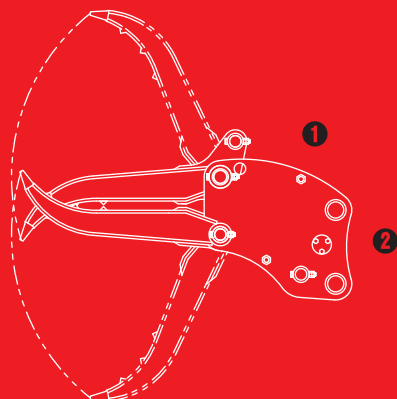

**GRASPER**

**GV-62L**

※写真はGV-60Lです。

首振り型つかみ機

# 首振りグラスパーVL

首振り操作で  
つかみ角度も  
自由自在

①首振り(チルト)機能搭載

②ピン2本で簡単脱着

**TAGUCHI**

首振り型つかみ機

## ■ 本体寸法

## ■ 主な仕様

型	式	GV-62L
本体クラスの目安		6~8 ton
最大使用圧力		27.4 MPa
最大開口幅		1670 mm
本体長さ		1360 mm
爪幅		470 mm
爪長さ		905 mm
質量		370 kg

※1往復の油圧配管が必要です。

※グラスパーシリーズを取付ける油圧ショベルには、アームの損傷を防ぐために、アームの補強をおすすめします。

※クラスが異なる油圧ショベルには取付けることができません。※仕様は、改良のため予告なく変更することがあります。