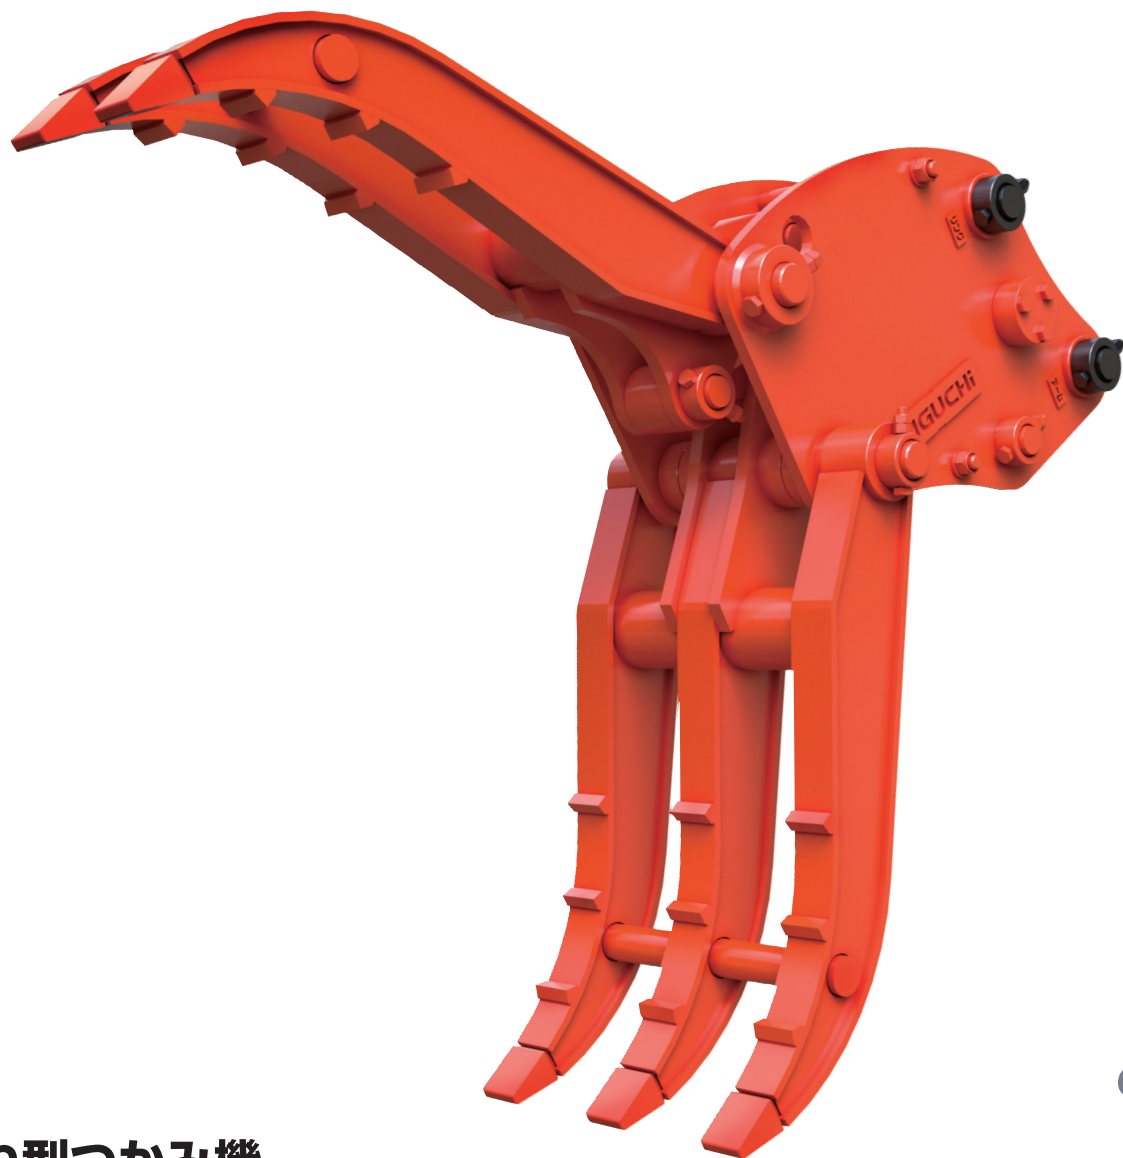

**GRASPER**

**GV-42L**

首振り型つかみ機

# 首振りグラスパーVL

首振り操作で  
つかみ角度も  
自由自在

①首振り(チルト)機能搭載

②ピン2本で簡単脱着

**TAGUCHI**

首振り型つかみ機

# 首振りグラスパーVL

GV-42L

Grapple

## ■ 主な仕様

型 式	GV-42L
本体クラスの目安	4~5 ton
最大使用圧力	24.5 MPa
最大開口幅	1300 mm
本体長さ	1200 mm
爪幅	425 mm
爪長さ	760 mm
質量	230 kg

※1往復の油圧配管が必要です。※爪はボックス構造です。

※グラスパーシリーズを取付ける油圧シヨベルには、アームの損傷を防ぐために、アームの補強をおすすめします。

※クラスが異なる油圧シヨベルには取付けることができません。※仕様は、改良のため予告なく変更することがあります。