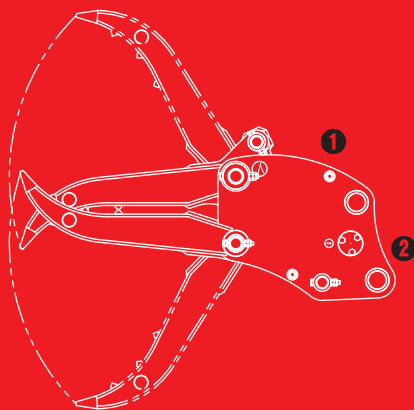

**GRASPER**

**GV-42L**

首振り型つかみ機

# 首振りグラスパーVL

首振り操作で  
つかみ角度も  
自由自在

①首振り(チルト)機能搭載

②ピン2本で簡単脱着

**TAGUCHI**

首振り型つかみ機

## ■ 本体寸法

## ■ 主な仕様

型 式	GV-42L
本体クラスの目安	4~5 ton
最大使用圧力	24.5 MPa
最大開口幅	1300 mm
本体長さ	1200 mm
爪幅	425 mm
爪長さ	760 mm
質量	230 kg

※1往復の油圧配管が必要です。※爪はボックス構造です。

※グラスパーシリーズを取付ける油圧シヨベルには、アームの損傷を防ぐために、アームの補強をおすすめします。

※クラスが異なる油圧シヨベルには取付けることができません。※仕様は、改良のため予告なく変更することがあります。