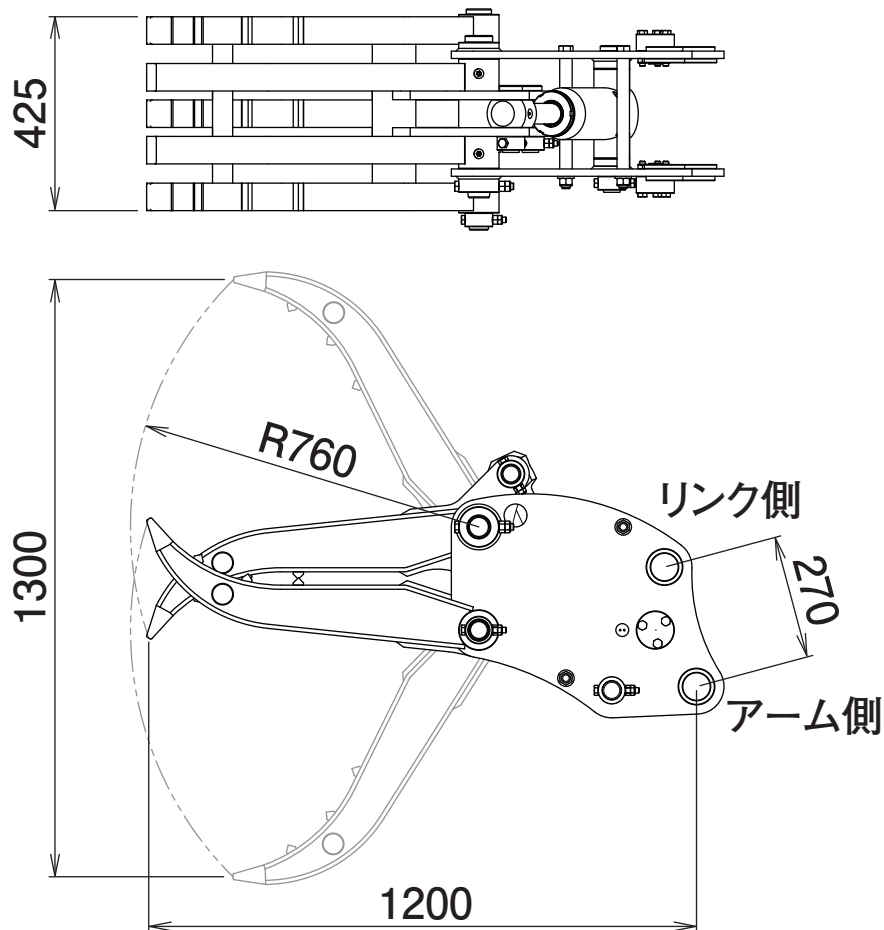

**GRASPER**

**GV-42L**

首振り型つかみ機

# 首振りグラスパーVL

首振り操作で  
つかみ角度も  
自由自在

①首振り(チルト)機能搭載

②ピン2本で簡単脱着

**TAGUCHI**

首振り型つかみ機

## ■ 本体寸法

## ■ 主な仕様

型 式	GV-42L
本体クラスの目安	4~5 ton
最大使用圧力	24.5 MPa
最大開口幅	1300 mm
本体長さ	1200 mm
爪幅	425 mm
爪長さ	760 mm
質量	230 kg

※1往復の油圧配管が必要です。※爪はボックス構造です。

※グラスパーシリーズを取付ける油圧シヨベルには、アームの損傷を防ぐために、アームの補強をおすすめします。

※クラスが異なる油圧シヨベルには取付けることができません。※仕様は、改良のため予告なく変更することがあります。