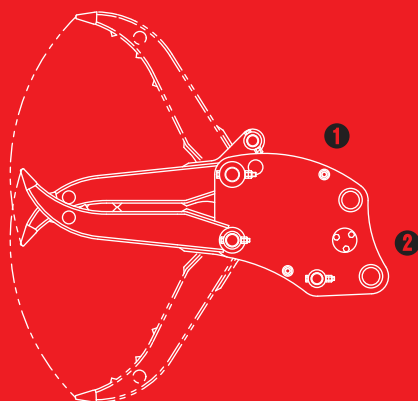

GRASPER

GV-42L

首振り型つかみ機

首振りグラスパーVL

首振り操作で
つかみ角度も
自由自在

①首振り(チルト)機能搭載

②ピン2本で簡単脱着

TAGUCHI

首振り型つかみ機

首振りグラスパーVL

GV-42L

Grapple

■ 本体寸法

■ 主な仕様

型	式	GV-42L
本体クラスの目安		4~5 ton
最大使用圧力		24.5 MPa
最大開口幅		1300 mm
本体長さ		1200 mm
爪	幅	425 mm
爪	長さ	760 mm
質	量	230 kg

※1往復の油圧配管が必要です。※爪はボックス構造です。

※グラスパーシリーズを取付ける油圧ショベルには、アームの損傷を防ぐために、アームの補強をおすすめします。

※クラスが異なる油圧ショベルには取付けることができません。※仕様は、改良のため予告なく変更することがあります。