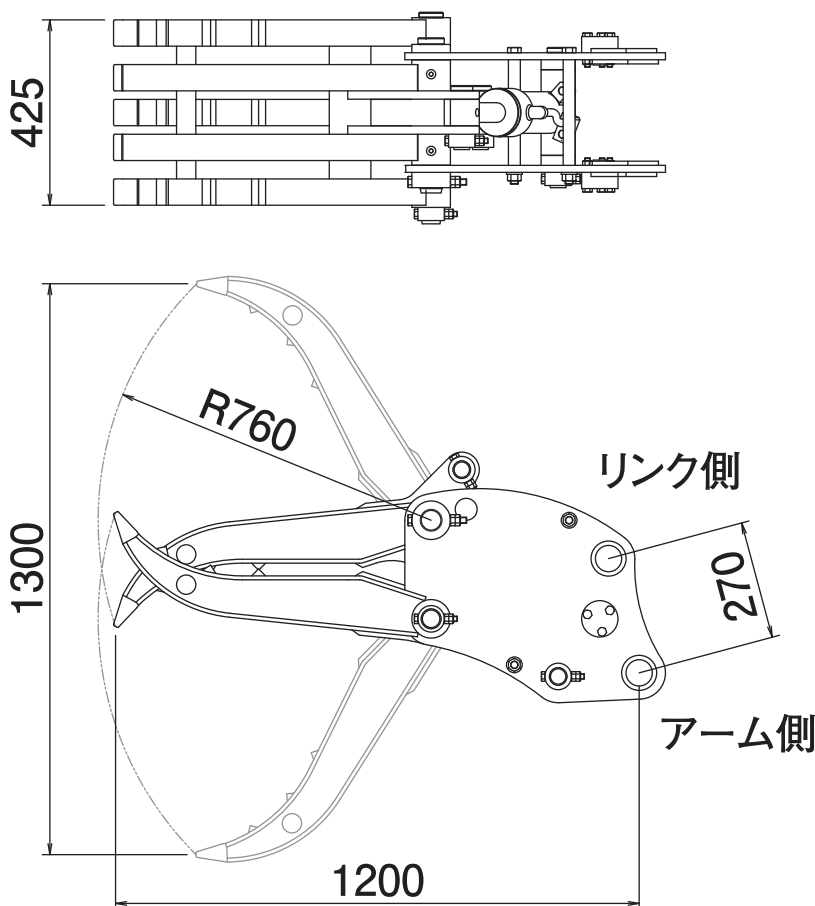

GRASPER

GV-42L

首振り型つかみ機

首振りグラスパーVL

首振り操作で
つかみ角度も
自由自在

①首振り(チルト)機能搭載

②ピン2本で簡単脱着

TAGUCHI

首振り型つかみ機

首振りグラスパーVL

GV-42L

Grapple

■ 本体寸法

■ 主な仕様

型	式	GV-42L
本体クラスの目安		4~5 ton
最大使用圧力		24.5 MPa
最大開口幅		1300 mm
本体長さ		1200 mm
爪	幅	425 mm
爪	長さ	760 mm
質	量	230 kg

※1往復の油圧配管が必要です。※爪はボックス構造です。

※グラスパーシリーズを取付ける油圧ショベルには、アームの損傷を防ぐために、アームの補強をおすすめします。

※クラスが異なる油圧ショベルには取付けることができません。※仕様は、改良のため予告なく変更することがあります。