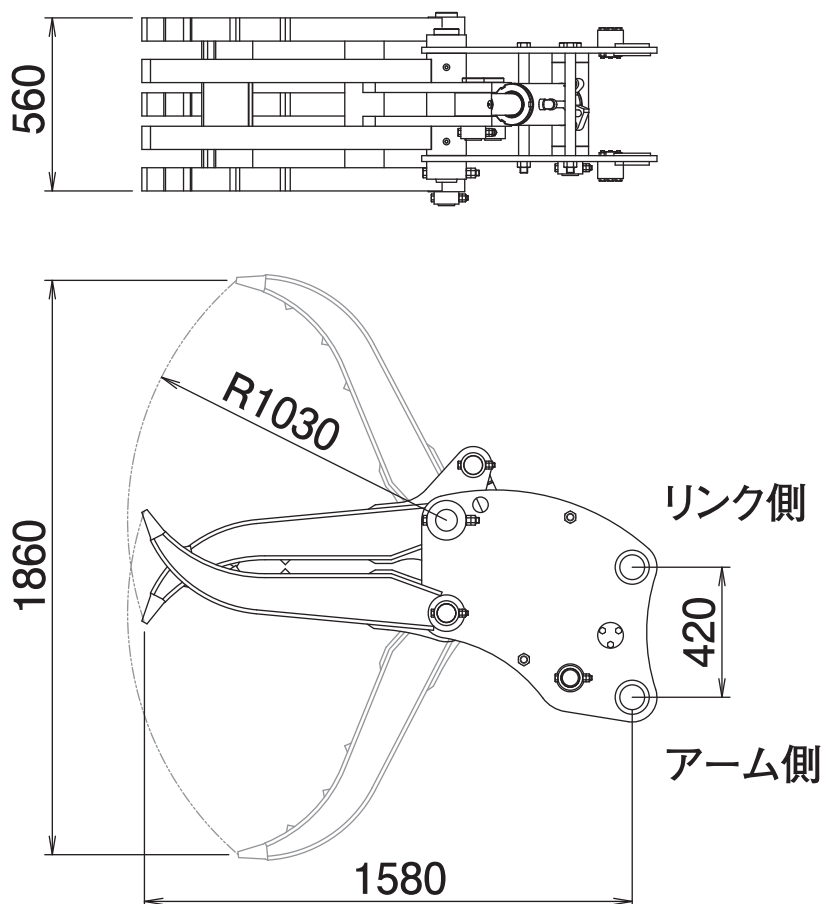

**GRASPER**

**GV-122L**

※写真はGV-120Lです。

首振り型つかみ機

# 首振りグラスパーVL

首振り操作で  
つかみ角度も  
自由自在

①首振り(チルト)機能搭載

②ピン2本で簡単脱着

**TAGUCHI**

首振り型つかみ機

## ■ 本体寸法

## ■ 主な仕様

型 式	GV-122L
本体クラスの目安	12~14 ton
最大使用圧力	34.3 MPa
最大開口幅	1860 mm
本体長さ	1580 mm
爪幅	560 mm
爪長さ	1030 mm
質量	570 kg

※1往復の油圧配管が必要です。※爪はボックス構造です。

※グラスパーシリーズを取付ける油圧ショベルには、アームの損傷を防ぐために、アームの補強をおすすめします。

※クラスが異なる油圧ショベルには取付けることができません。※仕様は、改良のため予告なく変更することがあります。