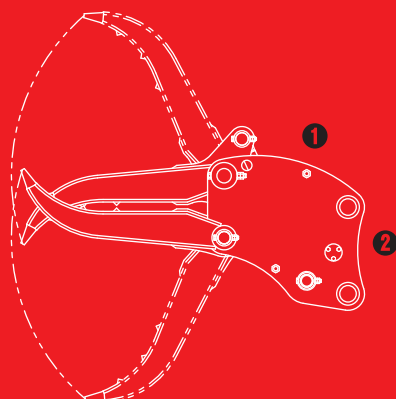

**GRASPER**

**GV-122L**

※写真はGV-120Lです。

首振り型つかみ機

# 首振りグラスパーVL

首振り操作で  
つかみ角度も  
自由自在

①首振り(チルト)機能搭載

②ピン2本で簡単脱着

**TAGUCHI**

首振り型つかみ機

## ■ 本体寸法

## ■ 主な仕様

型 式	GV-122L
本体クラスの目安	12~14 ton
最大使用圧力	34.3 MPa
最大開口幅	1860 mm
本体長さ	1580 mm
爪幅	560 mm
爪長さ	1030 mm
質量	570 kg

※1往復の油圧配管が必要です。※爪はボックス構造です。

※グラスパーシリーズを取付ける油圧ショベルには、アームの損傷を防ぐために、アームの補強をおすすめします。

※クラスが異なる油圧ショベルには取付けることができません。※仕様は、改良のため予告なく変更することがあります。