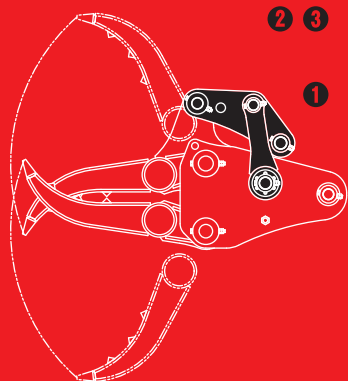

GRASPER

GT-300

※写真は GT-120 です。

次世代つかみ機 PAT

グラスパーV3

アーム・ピンが
折れない、曲がらない。

①オリジナルリンク機構搭載

②ミニショベルから大型機まで幅広いラインナップ

③家屋の解体から廃材分別、積み込みが1台でOK

TAGUCHI

<http://www.taguchi.co.jp/>

次世代つかみ機 PAT

グラスパーV3

GT-300

Grasp machine

■ 本体寸法

■ 主な仕様

型 式	GT-300
本体クラスの目安	30~37 ton
最大開口幅	2670 mm
爪 幅	830 mm
爪 長さ	1440 mm
質 量	1850 kg
アダプタタイプ	×

※仕様は、改良のため予告なく変更することがあります。