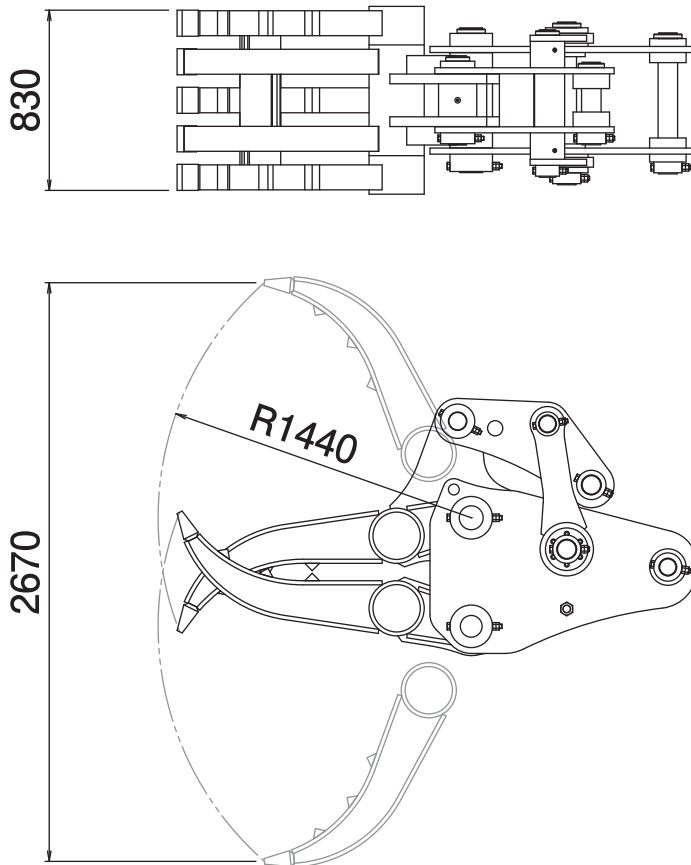

GRASPER

GT-300

※写真は GT-120 です。

次世代つかみ機 PAT

グラスパーV3

アーム・ピンが
折れない、曲がらない。

①オリジナルリンク機構搭載

②ミニショベルから大型機まで幅広いラインナップ

③家屋の解体から廃材分別、積み込みが1台でOK

TAGUCHI

<http://www.taguchi.co.jp/>

次世代つかみ機 PAT

グラスパーV3

GT-300

Grasp machine

■ 本体寸法

■ 主な仕様

型 式	GT-300
本体クラスの目安	30~37 ton
最大開口幅	2670 mm
爪 幅	830 mm
爪 長さ	1440 mm
質 量	1850 kg
アダプタタイプ	×

※仕様は、改良のため予告なく変更することがあります。