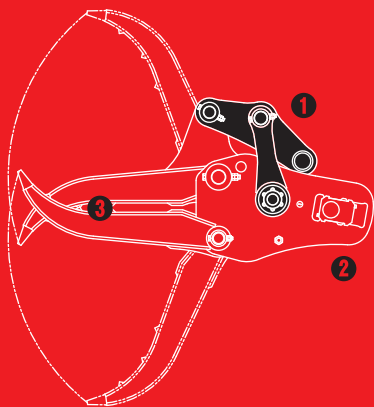

GRASPER

GT-120

次世代つかみ機

グラスパーV3

アームが折れない
曲がらない!
ロングセラー商品

- ①オリジナルリンク機構搭載
- ②ミニショベルから大型機まで幅広いラインナップ
- ③家屋の解体から廃材分別、積み込みが1台でOK

TAGUCHI

次世代つかみ機

グラスパーV3

GT-120

Grapple

■ 本体寸法

■ 主な仕様

型 式	GT-120
本 体 ク ラ ス の 目 安	12~14 ton
最 大 開 口 幅	1910 mm
爪 幅	560 mm
爪 長 さ	1030 mm
質 量	610 kg

※爪はボックス構造です。※グラスパーシリーズを取付ける油圧ショベルには、アームの損傷を防ぐために、アームの補強をおすすめします。
 ※クラスが異なる油圧ショベルには取付けることができません。※仕様は、改良のため予告なく変更することがあります。