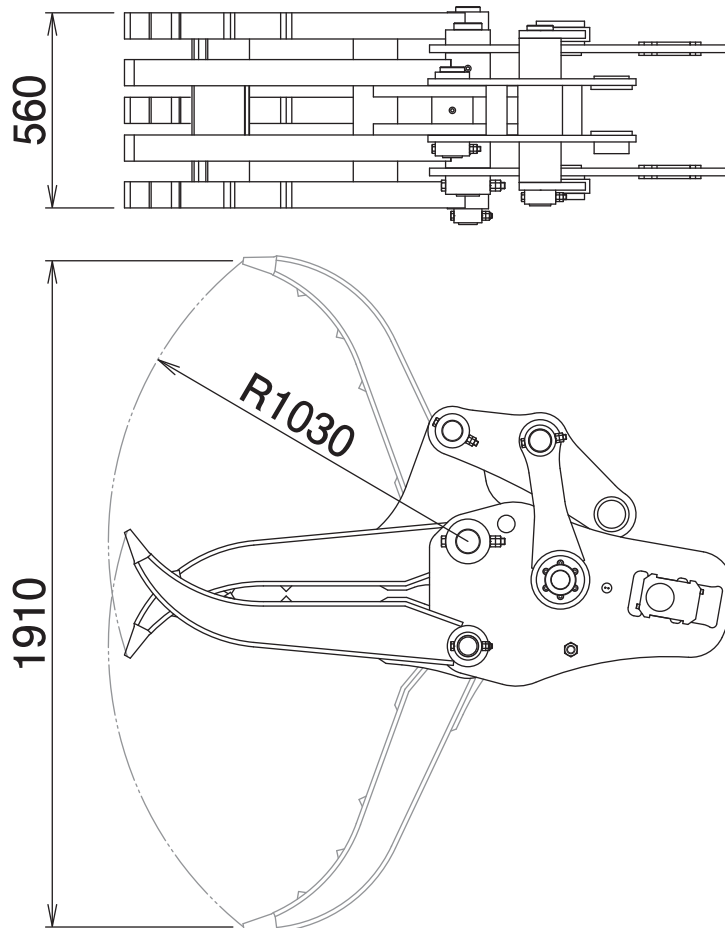

GRASPER

GT-120

次世代つかみ機

グラスパーV3

アームが折れない
曲がらない!
ロングセラー商品

- ①オリジナルリンク機構搭載
- ②ミニショベルから大型機まで幅広いラインナップ
- ③家屋の解体から廃材分別、積み込みが1台でOK

TAGUCHI

次世代つかみ機

グラスパーV3

GT-120

Grapple

■ 本体寸法

■ 主な仕様

型 式	GT-120
本 体 ク ラ ス の 目 安	12~14 ton
最 大 開 口 幅	1910 mm
爪 幅	560 mm
爪 長 さ	1030 mm
質 量	610 kg

※爪はボックス構造です。※グラスパーシリーズを取付ける油圧ショベルには、アームの損傷を防ぐために、アームの補強をおすすめします。
 ※クラスが異なる油圧ショベルには取付けることができません。※仕様は、改良のため予告なく変更することがあります。