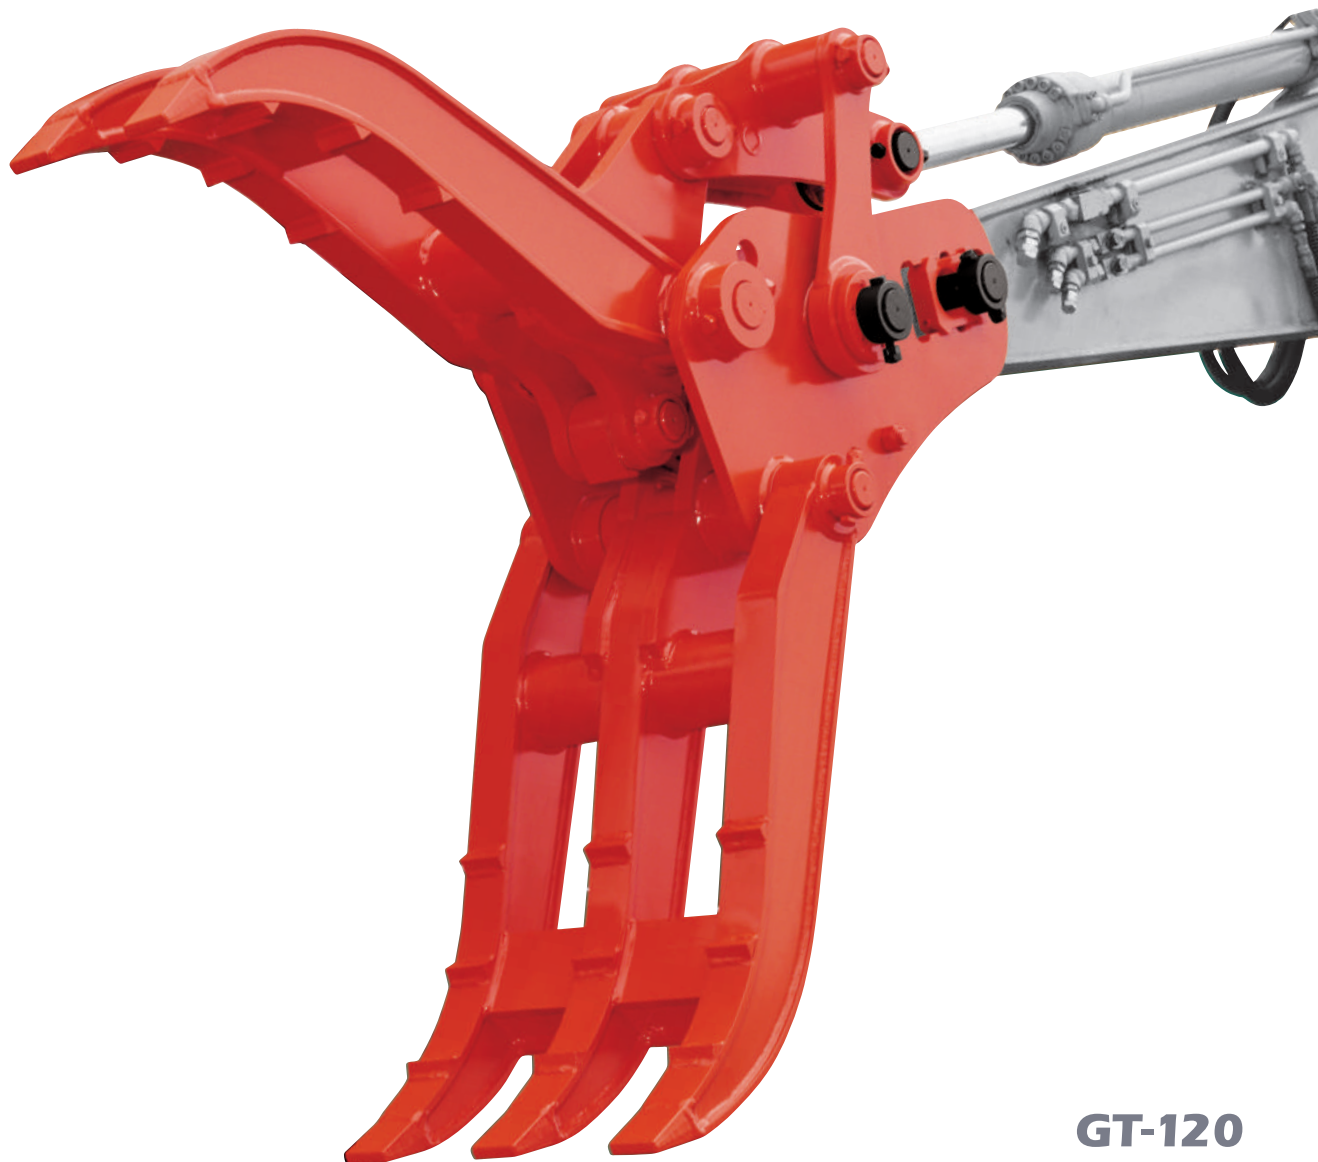

GRASPER

GT-120

次世代つかみ機

グラスパーV3

アームが折れない
曲がらない!
ロングセラー商品

- ①オリジナルリンク機構搭載
- ②ミニショベルから大型機まで幅広いラインナップ
- ③家屋の解体から廃材分別、積み込みが1台でOK

TAGUCHI

次世代つかみ機

グラスパーV3

GT-120

Grapple

■ 本体寸法

■ 主な仕様

型 式	GT-120
本 体 ク ラ ス の 目 安	12~14 ton
最 大 開 口 幅	1910 mm
爪 幅	560 mm
爪 長 さ	1030 mm
質 量	610 kg

※爪はボックス構造です。※グラスパーシリーズを取付ける油圧ショベルには、アームの損傷を防ぐために、アームの補強をおすすめします。
 ※クラスが異なる油圧ショベルには取付けることができません。※仕様は、改良のため予告なく変更することがあります。