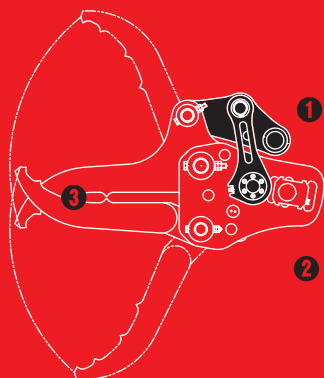

GRASPER

GT-08

次世代つかみ機

グラスパーV3

アームが折れない
曲がらない!
ロングセラー商品

- ① オリジナルリンク機構搭載
- ② ミニショベルから大型機まで幅広いラインナップ
- ③ 家屋の解体から廃材分別、積み込みが1台でOK

TAGUCHI

次世代つかみ機

グラスパーV3

GT-08

Grapple

■ 本体寸法

■ 主な仕様

型 式	GT-08
本 体 ク ラ ス の 目 安	0.7~1.5 ton
最 大 開 口 幅	820 mm
爪 幅	230 mm
爪 長 さ	440 mm
質 量	60 kg
ア ダ プ タ タイ プ	○

※爪はボックス構造ではありません。※グラスパーシリーズを取付ける油圧シヨベルには、アームの損傷を防ぐために、アームの補強をおすすめします。
 ※クラスが異なる油圧シヨベルには取付けることができません。※仕様は、改良のため予告なく変更することがあります。