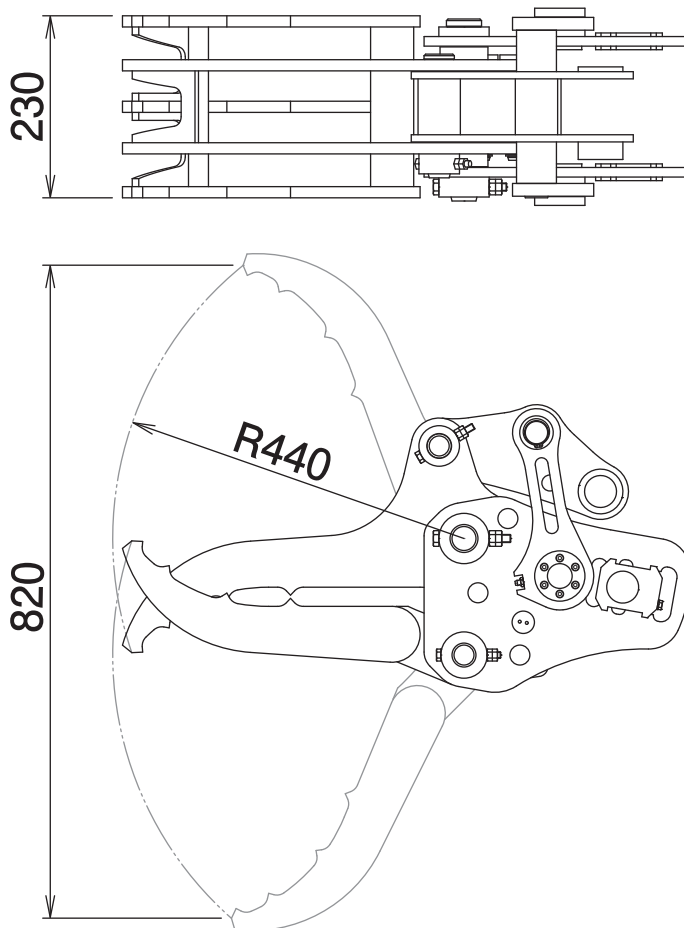

GRASPER

GT-08

次世代つかみ機

グラスパーV3

アームが折れない
曲がらない!
ロングセラー商品

- ① オリジナルリンク機構搭載
- ② ミニショベルから大型機まで幅広いラインナップ
- ③ 家屋の解体から廃材分別、積み込みが1台でOK

TAGUCHI

次世代つかみ機

グラスパーV3

GT-08

Grapple

■ 本体寸法

■ 主な仕様

型 式	GT-08
本 体 ク ラ ス の 目 安	0.7~1.5 ton
最 大 開 口 幅	820 mm
爪 幅	230 mm
爪 長 さ	440 mm
質 量	60 kg
ア ダ プ タ タイ プ	○

※爪はボックス構造ではありません。※グラスパーシリーズを取付ける油圧シヨベルには、アームの損傷を防ぐために、アームの補強をおすすめします。
 ※クラスが異なる油圧シヨベルには取付けることができません。※仕様は、改良のため予告なく変更することがあります。