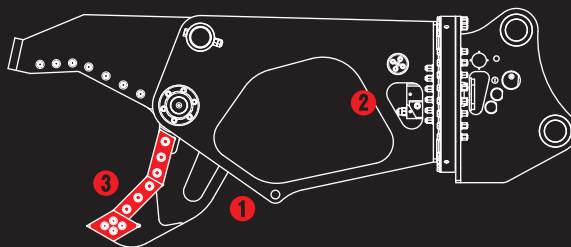

# Plastic Scrap Shear

●油圧旋回タイプ  
**GSE-202S**  
※写真は GSE-202A です。

木材・廃プラカッター PAT

# GSEシヤー・エコ

漁網も切れる!  
廃プラ作業に  
最適なカッター

- ①大型シリンダと大きな開口幅  
で廃プラを強力切断
- ②増速バルブを全クラスに標準搭載
- ③先端まで刃! 特殊鋼ブレード

**TAGUCHI**